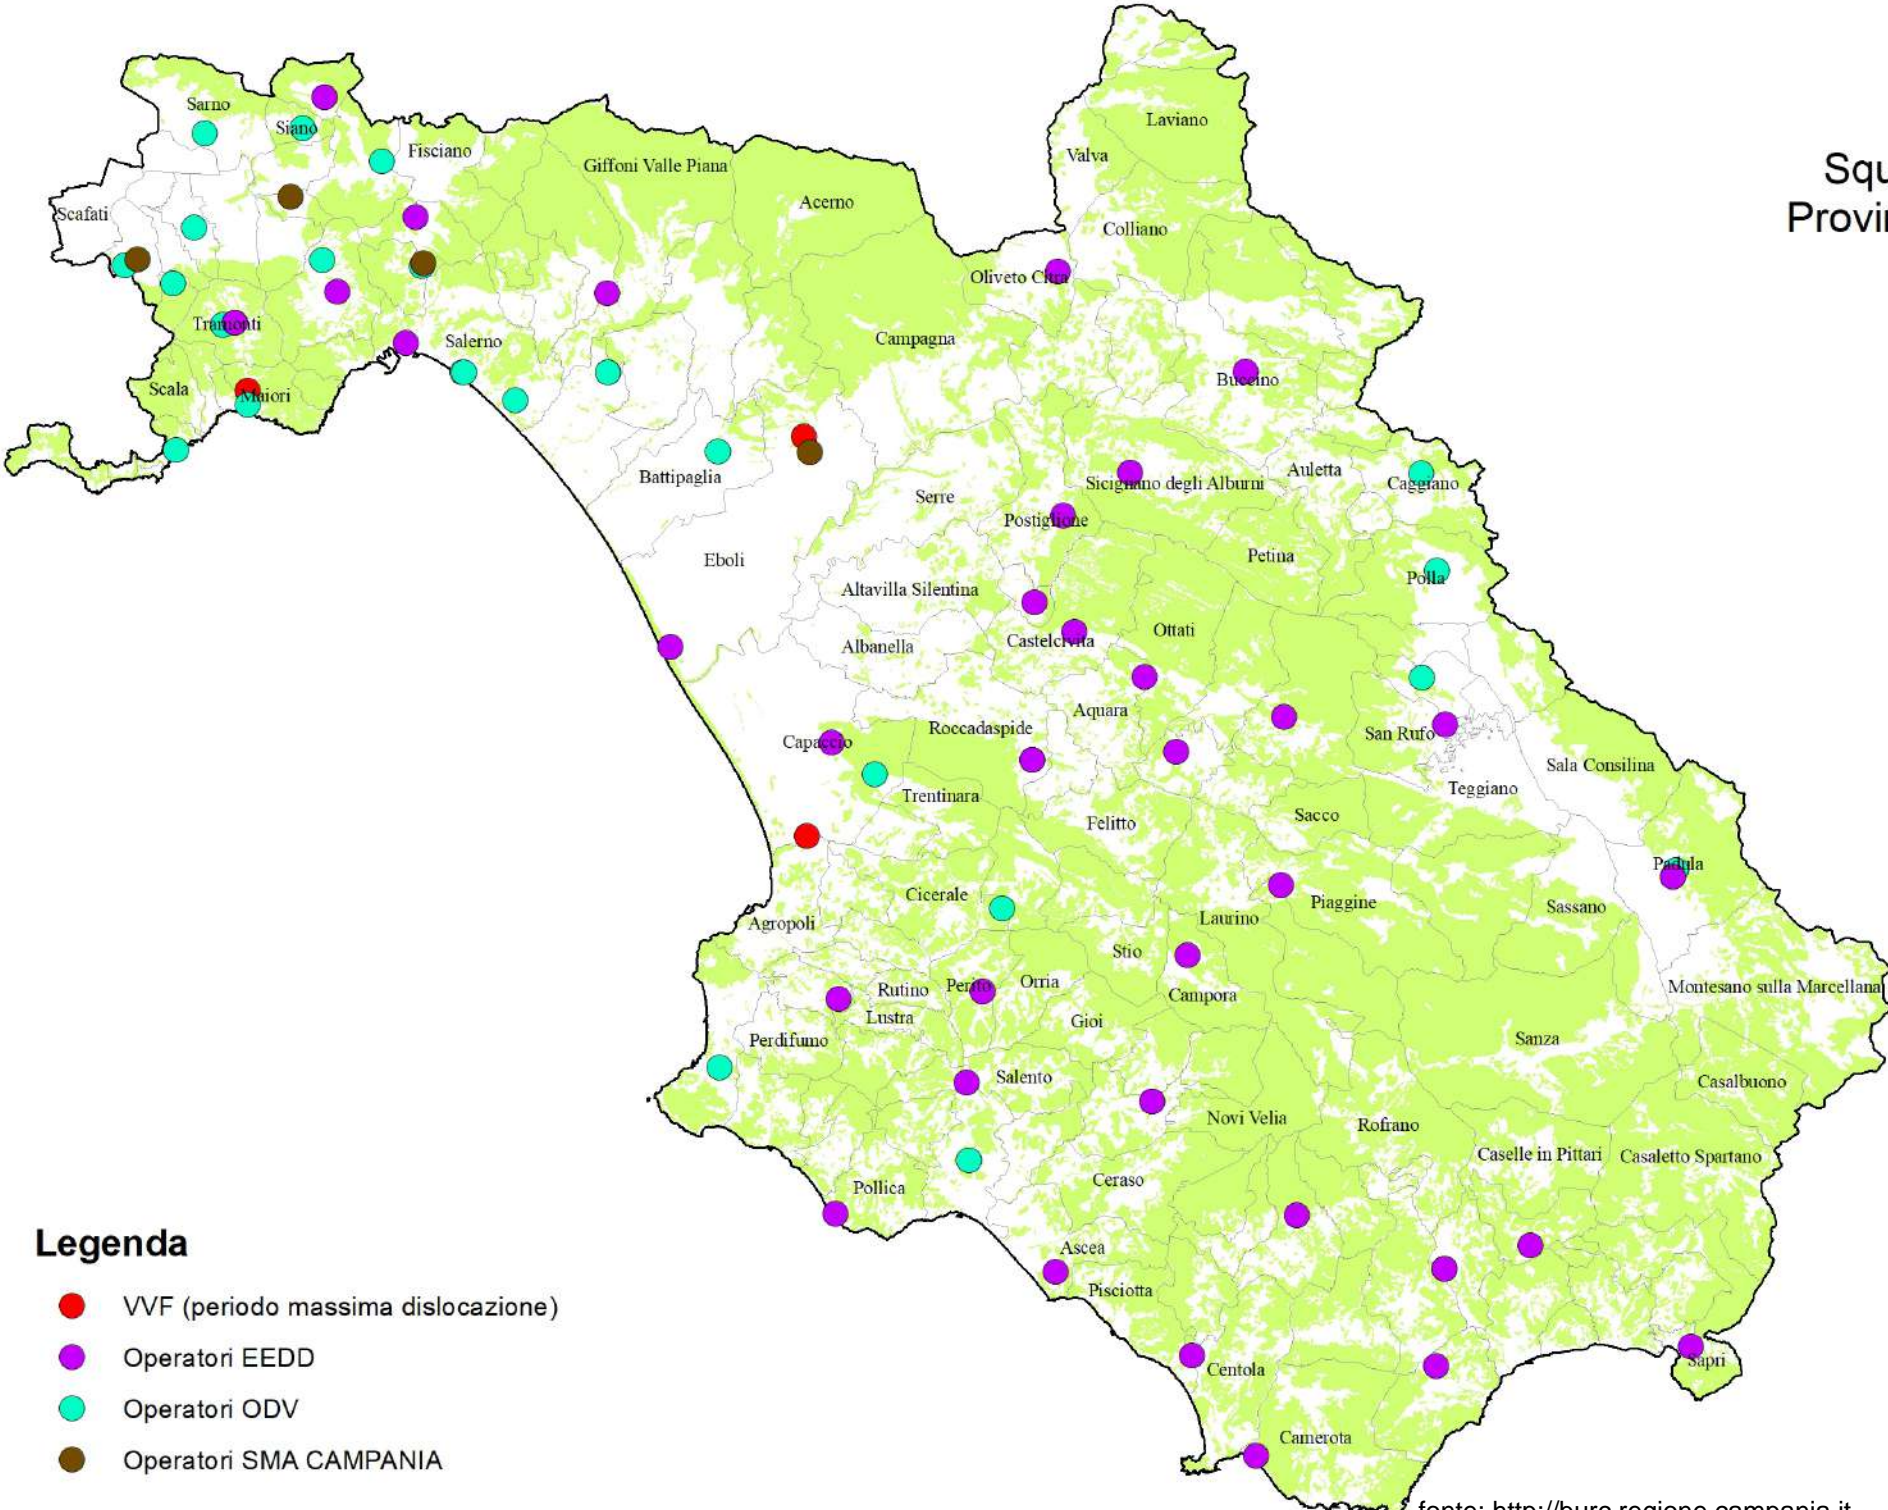

Squadre di terra Regione Campania

Legenda

- VVF (periodo massima dislocazione)
- Operatori EEDD
- Operatori ODV
- Operatori SMA CAMPANIA
- aree boscate

fonte: <http://burc.regione.campania.it>

Squadre di terra Provincia di Avellino

Legenda

- VVF (periodo massima dislocazione)
- Operatori EEDD
- Operatori ODV
- Operatori SMA CAMPANIA

Squadre di terra Provincia di Benevento

Legenda

- VVF (periodo massima dislocazione)
- Operatori EEDD
- Operatori ODV
- Operatori SMA CAMPANIA

fonte: <http://burc.regione.campania.it>

Squadre di terra Provincia di Caserta

Legenda

- VVF (periodo massima dislocazione)
- Operatori EEDD
- Operatori ODV
- Operatori SMA CAMPANIA

Squadre di terra Provincia di Napoli

Legenda

- VVF (periodo massima dislocazione)
- Operatori EEDD
- Operatori ODV
- Operatori SMA CAMPANIA

fonte: <http://burc.regione.campania.it>

Squadre di terra Provincia di Salerno

Legenda

- VVF (periodo massima dislocazione)
- Operatori EEDD
- Operatori ODV
- Operatori SMA CAMPANIA