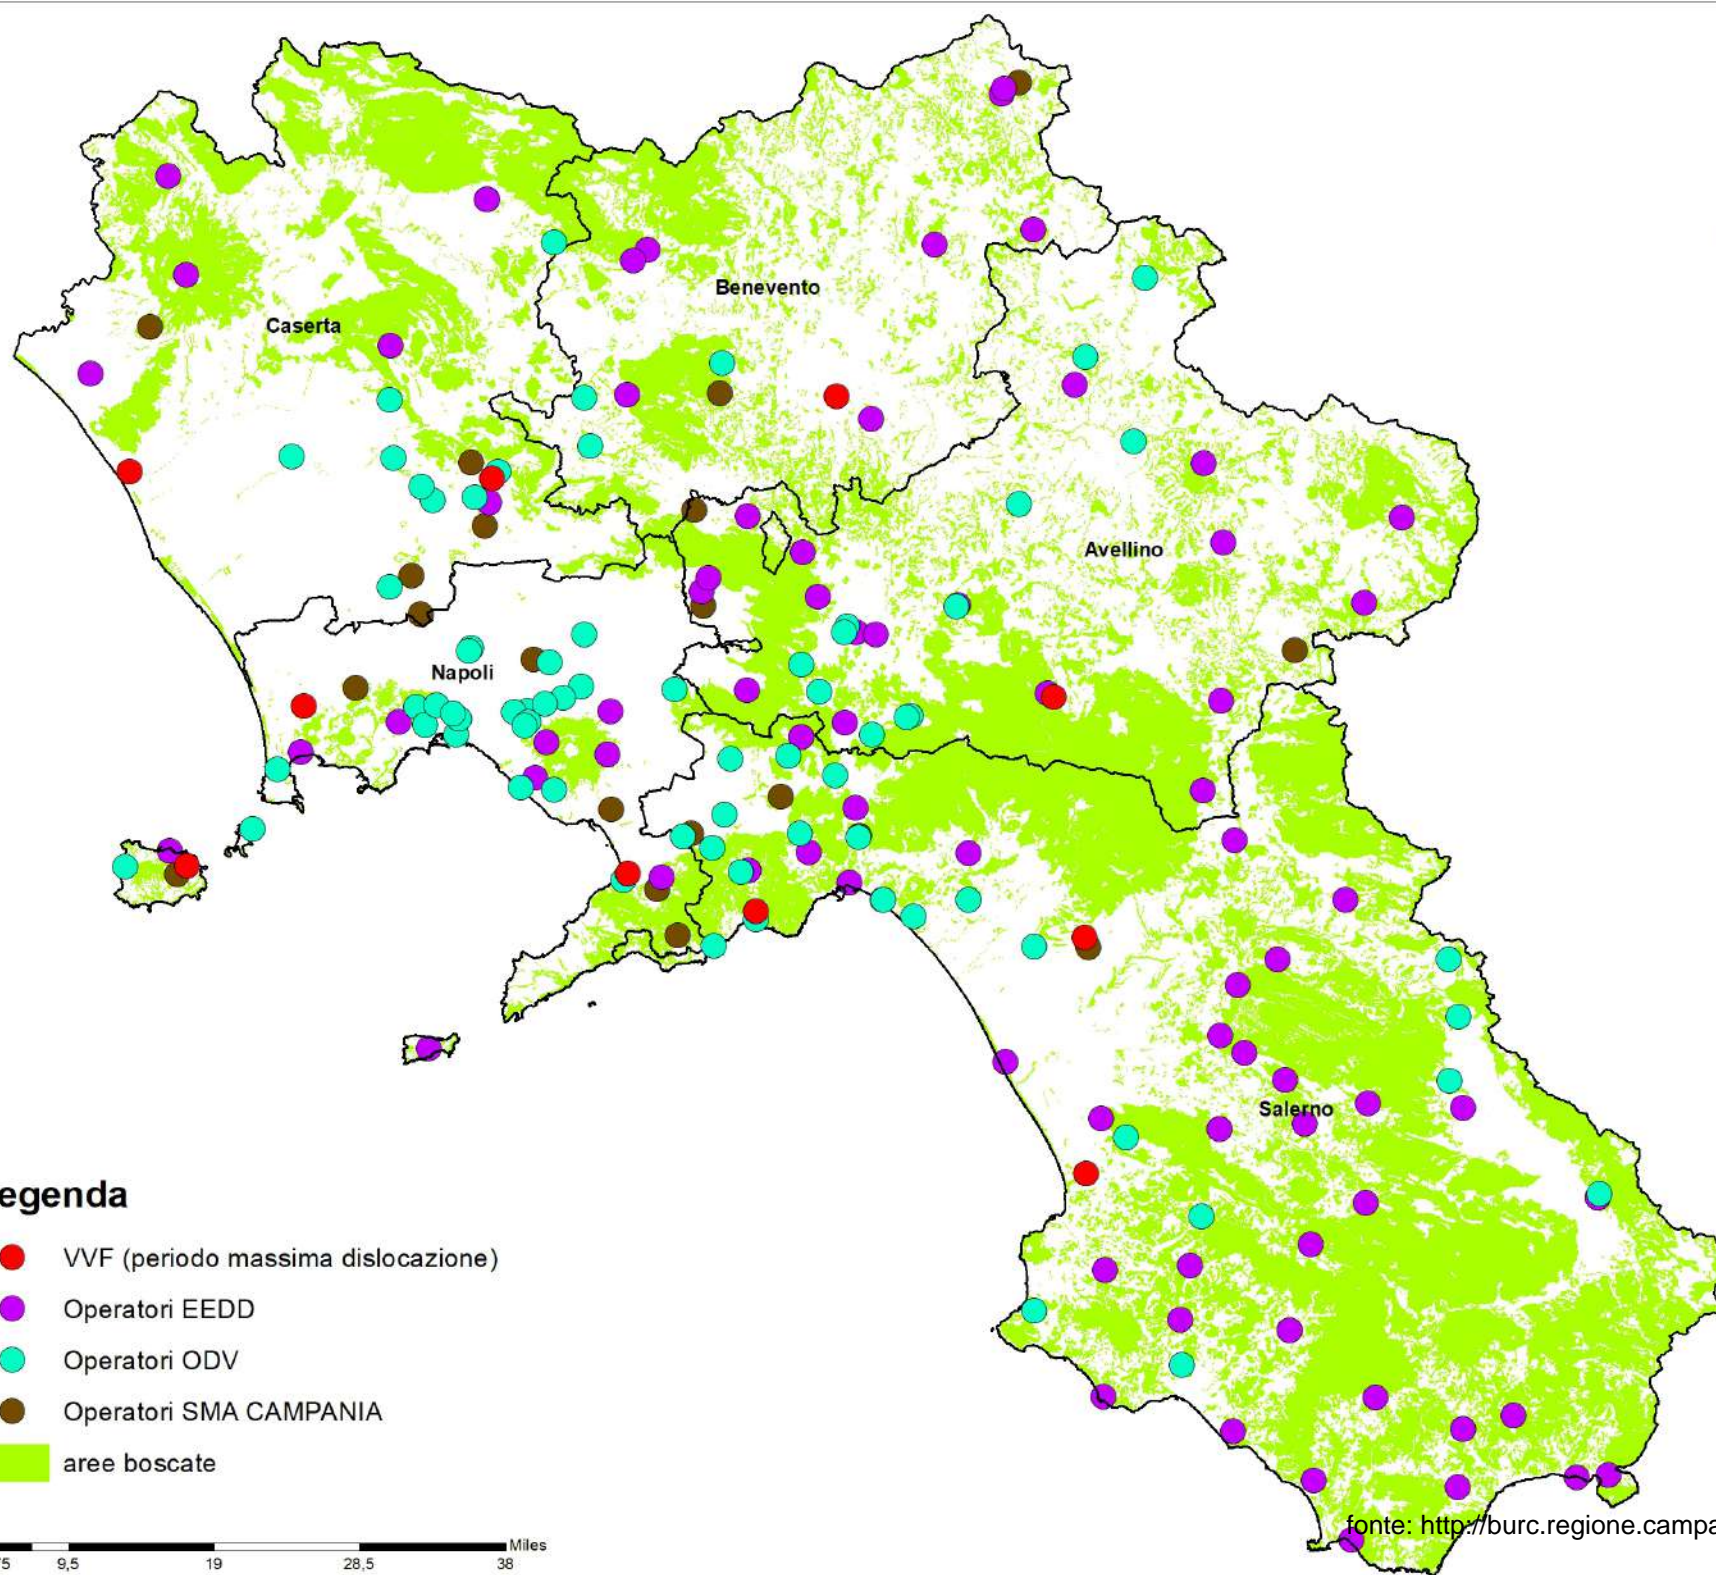

Squadre di terra Regione Campania

Legenda

- VVF (periodo massima dislocazione)
- Operatori EEDD
- Operatori ODV
- Operatori SMA CAMPANIA
- aree boscate

fonte: <http://burc.regione.campania.it>

Squadre di terra Provincia di Avellino

Legenda

- VVF (periodo massima dislocazione)
- Operatori EEDD
- Operatori ODV
- Operatori SMA CAMPANIA

Squadre di terra Provincia di Benevento

Legenda

- VVF (periodo massima dislocazione)
- Operatori EEDD
- Operatori ODV
- Operatori SMA CAMPANIA

fonte: <http://burc.regione.campania.it>

Squadre di terra Provincia di Caserta

Legenda

- VVF (periodo massima dislocazione)
- Operatori EEDD
- Operatori ODV
- Operatori SMA CAMPANIA

Squadre di terra Provincia di Napoli

Legenda

- VVF (periodo massima dislocazione)
- Operatori EEDD
- Operatori ODV
- Operatori SMA CAMPANIA

fonte: <http://burc.regione.campania.it>

Squadre di terra Provincia di Salerno

Legenda

- VVF (periodo massima dislocazione)
- Operatori EEDD
- Operatori ODV
- Operatori SMA CAMPANIA