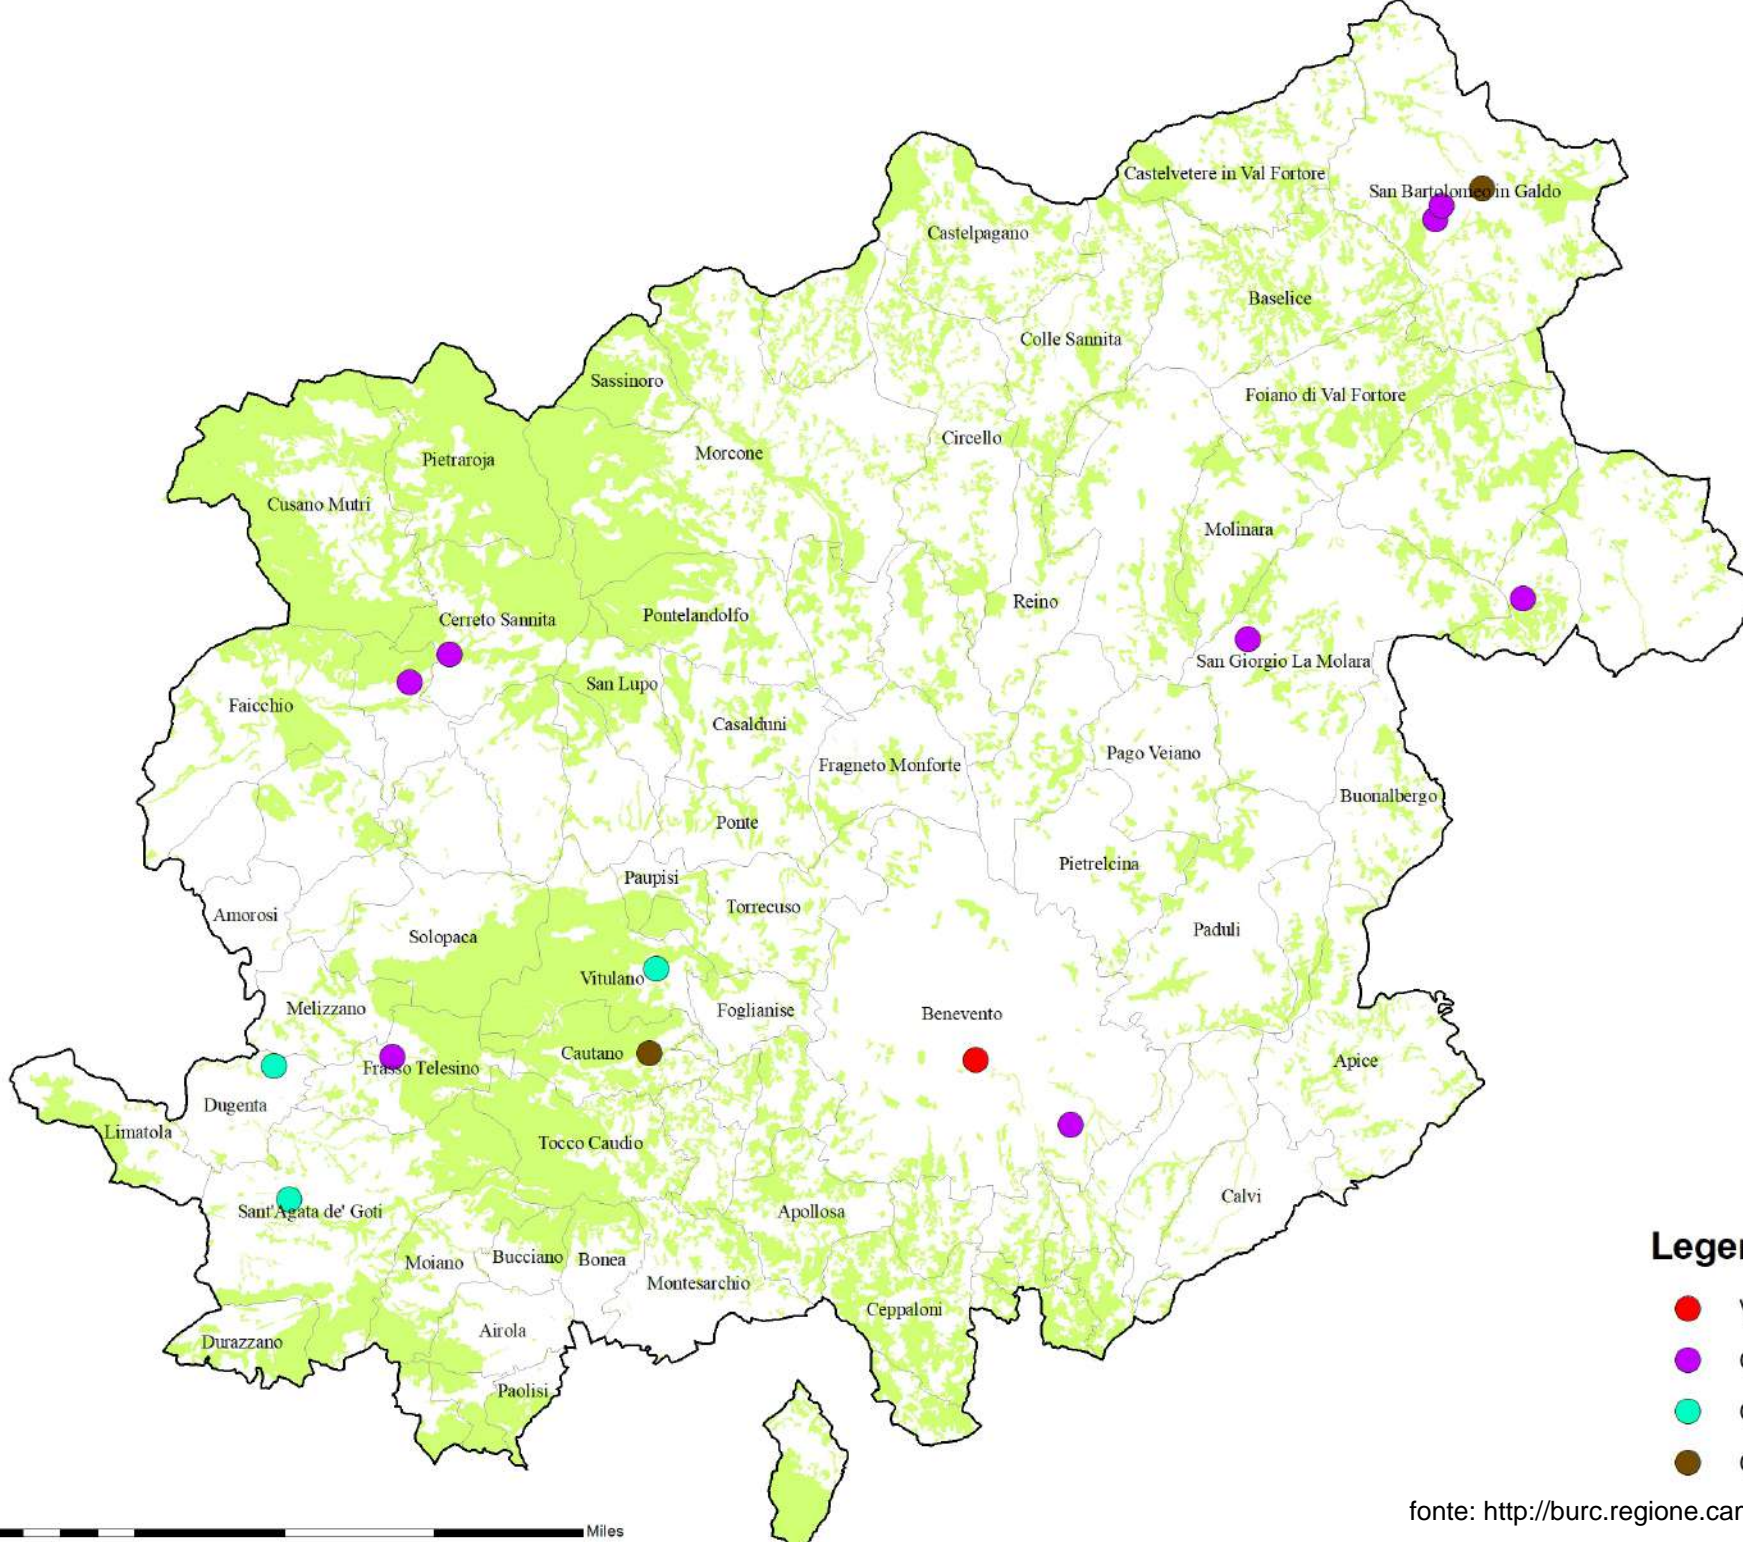

Squadre di terra Regione Campania

Legenda

- VVF (periodo massima dislocazione)
- Operatori EEDD
- Operatori ODV
- Operatori SMA CAMPANIA
- aree boscate

fonte: <http://burc.regione.campania.it>

Squadre di terra Provincia di Avellino

Legenda

- VVF (periodo massima dislocazione)
- Operatori EEDD
- Operatori ODV
- Operatori SMA CAMPANIA

Squadre di terra Provincia di Benevento

Legenda

- VVF (periodo massima dislocazione)
- Operatori EEDD
- Operatori ODV
- Operatori SMA CAMPANIA

fonte: <http://burc.regione.campania.it>

Squadre di terra Provincia di Caserta

Legenda

- VVF (periodo massima dislocazione)
- Operatori EEDD
- Operatori ODV
- Operatori SMA CAMPANIA

Squadre di terra Provincia di Napoli

Legenda

- VVF (periodo massima dislocazione)
- Operatori EEDD
- Operatori ODV
- Operatori SMA CAMPANIA

fonte: <http://burc.regione.campania.it>

Squadre di terra Provincia di Salerno

Legenda

- VVF (periodo massima dislocazione)
- Operatori EEDD
- Operatori ODV
- Operatori SMA CAMPANIA