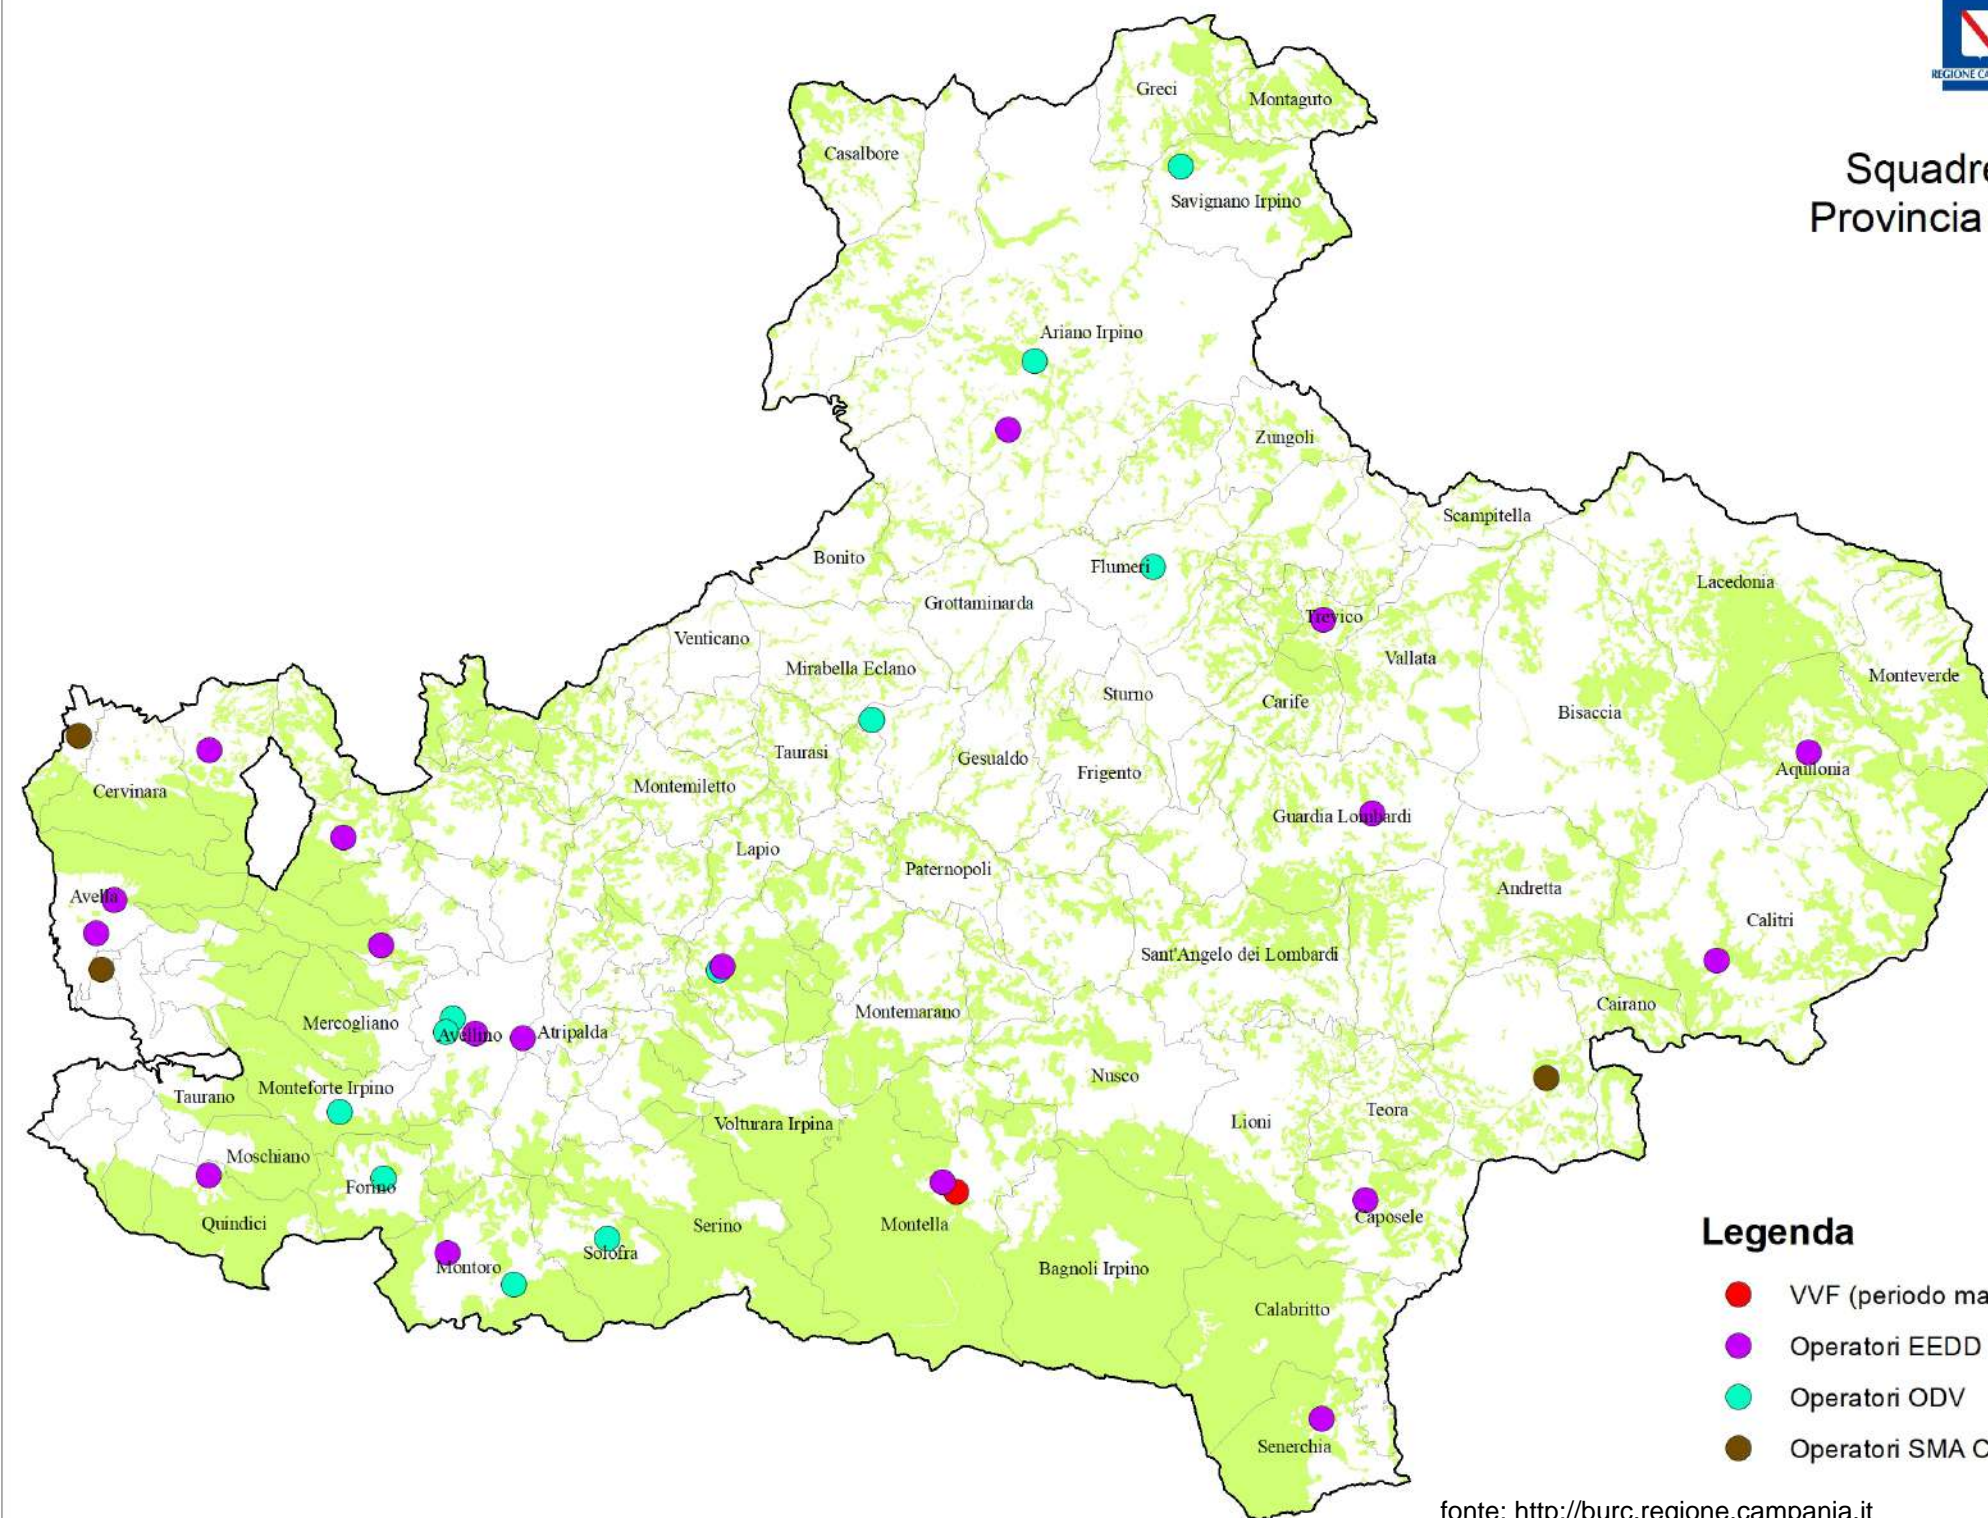

Squadre di terra Regione Campania

Legenda

- VVF (periodo massima dislocazione)
- Operatori EEDD
- Operatori ODV
- Operatori SMA CAMPANIA
- aree boscate

fonte: <http://burc.regione.campania.it>

Squadre di terra Provincia di Avellino

Legenda

- VVF (periodo massima dislocazione)
- Operatori EEDD
- Operatori ODV
- Operatori SMA CAMPANIA

Squadre di terra Provincia di Benevento

Legenda

- VVF (periodo massima dislocazione)
- Operatori EEDD
- Operatori ODV
- Operatori SMA CAMPANIA

fonte: <http://burc.regione.campania.it>

Squadre di terra Provincia di Caserta

Legenda

- VVF (periodo massima dislocazione)
- Operatori EEDD
- Operatori ODV
- Operatori SMA CAMPANIA

Squadre di terra Provincia di Napoli

Legenda

- VVF (periodo massima dislocazione)
- Operatori EEDD
- Operatori ODV
- Operatori SMA CAMPANIA

fonte: <http://burc.regione.campania.it>

Squadre di terra Provincia di Salerno

Legenda

- VVF (periodo massima dislocazione)
- Operatori EEDD
- Operatori ODV
- Operatori SMA CAMPANIA