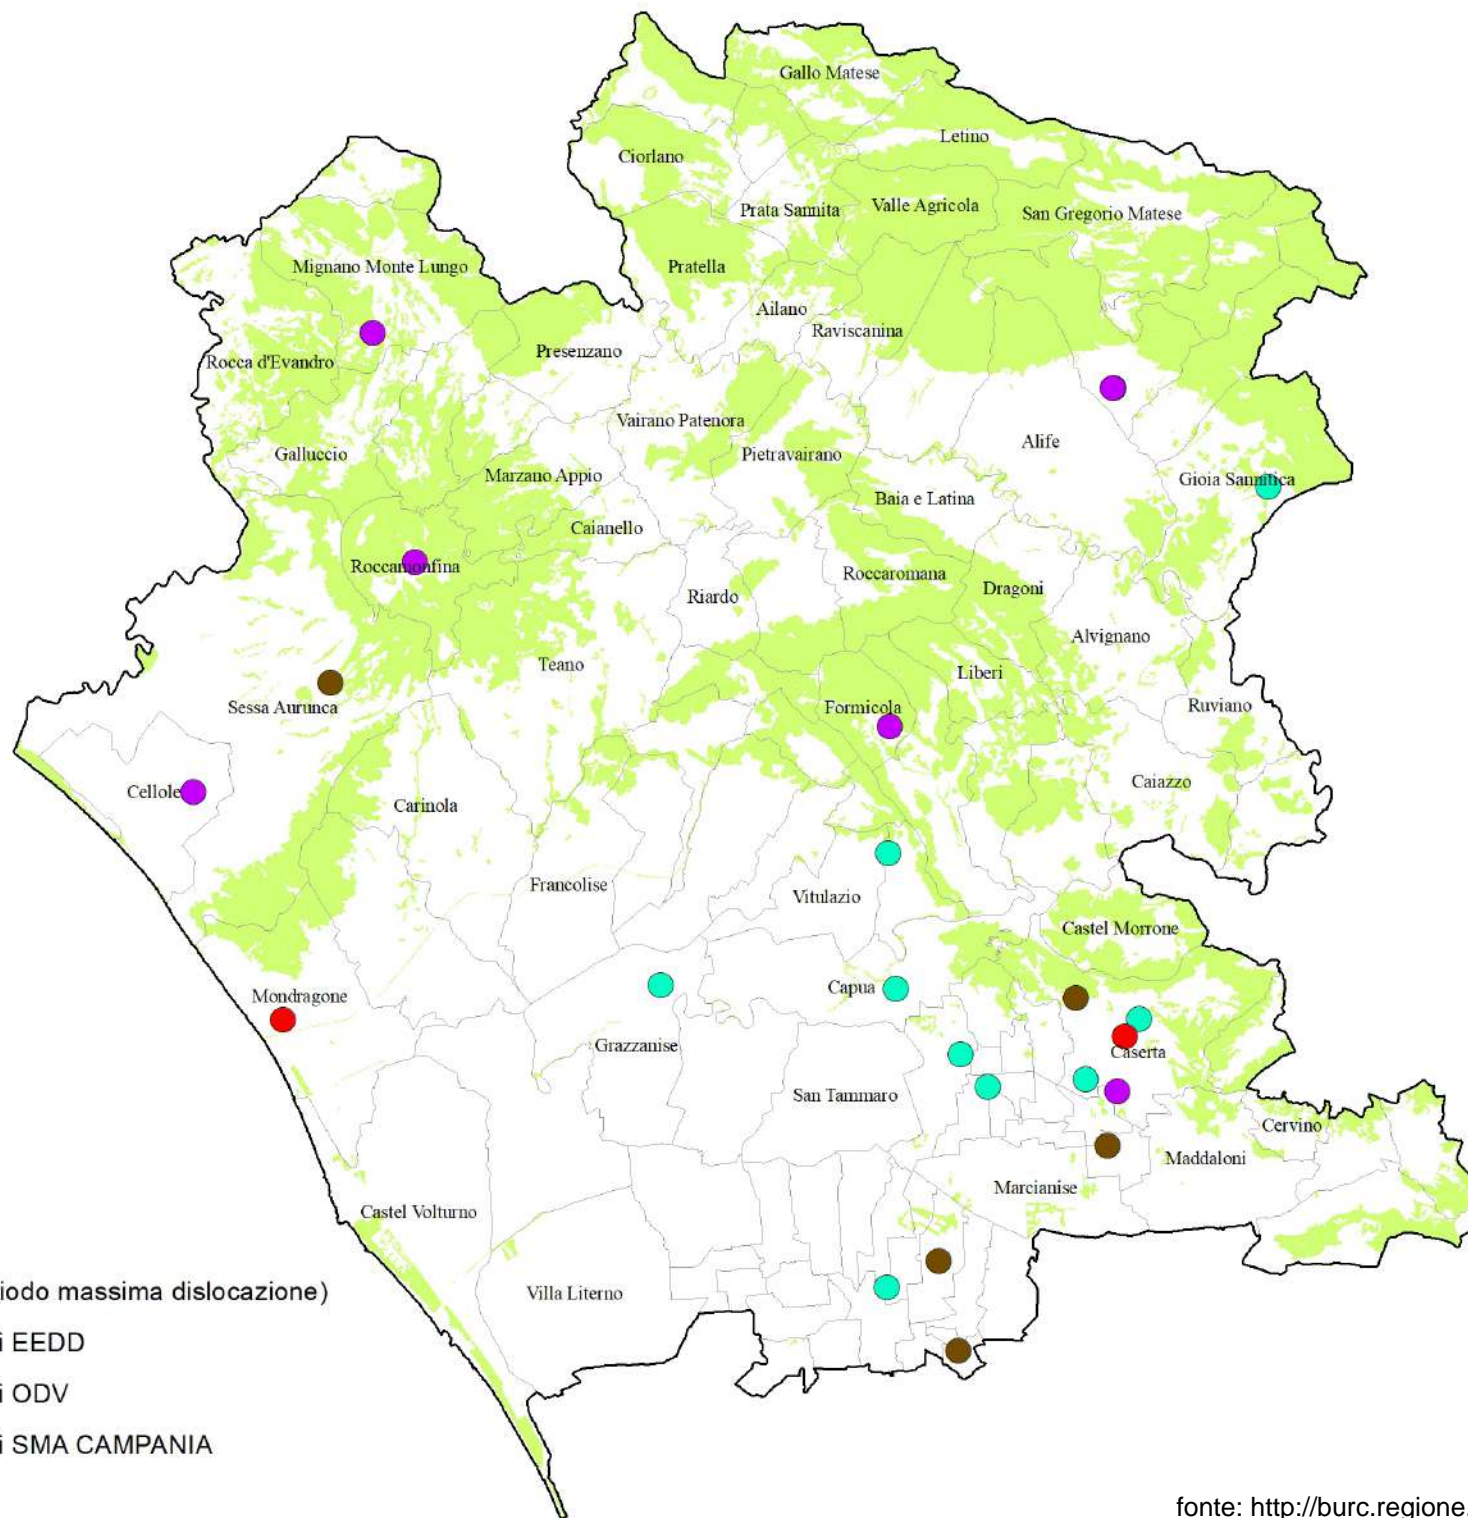

Squadre di terra Regione Campania

Legenda

- VVF (periodo massima dislocazione)
- Operatori EEDD
- Operatori ODV
- Operatori SMA CAMPANIA
- aree boscate

fonte: <http://burc.regione.campania.it>

Squadre di terra Provincia di Avellino

Legenda

- VVF (periodo massima dislocazione)
- Operatori EEDD
- Operatori ODV
- Operatori SMA CAMPANIA

Squadre di terra Provincia di Benevento

Legenda

- VVF (periodo massima dislocazione)
- Operatori EEDD
- Operatori ODV
- Operatori SMA CAMPANIA

fonte: <http://burc.regione.campania.it>

Squadre di terra Provincia di Caserta

Legenda

- VVF (periodo massima dislocazione)
- Operatori EEDD
- Operatori ODV
- Operatori SMA CAMPANIA

Squadre di terra Provincia di Napoli

Legenda

- VVF (periodo massima dislocazione)
- Operatori EEDD
- Operatori ODV
- Operatori SMA CAMPANIA

fonte: <http://burc.regione.campania.it>

Squadre di terra Provincia di Salerno

Legenda

- VVF (periodo massima dislocazione)
- Operatori EEDD
- Operatori ODV
- Operatori SMA CAMPANIA