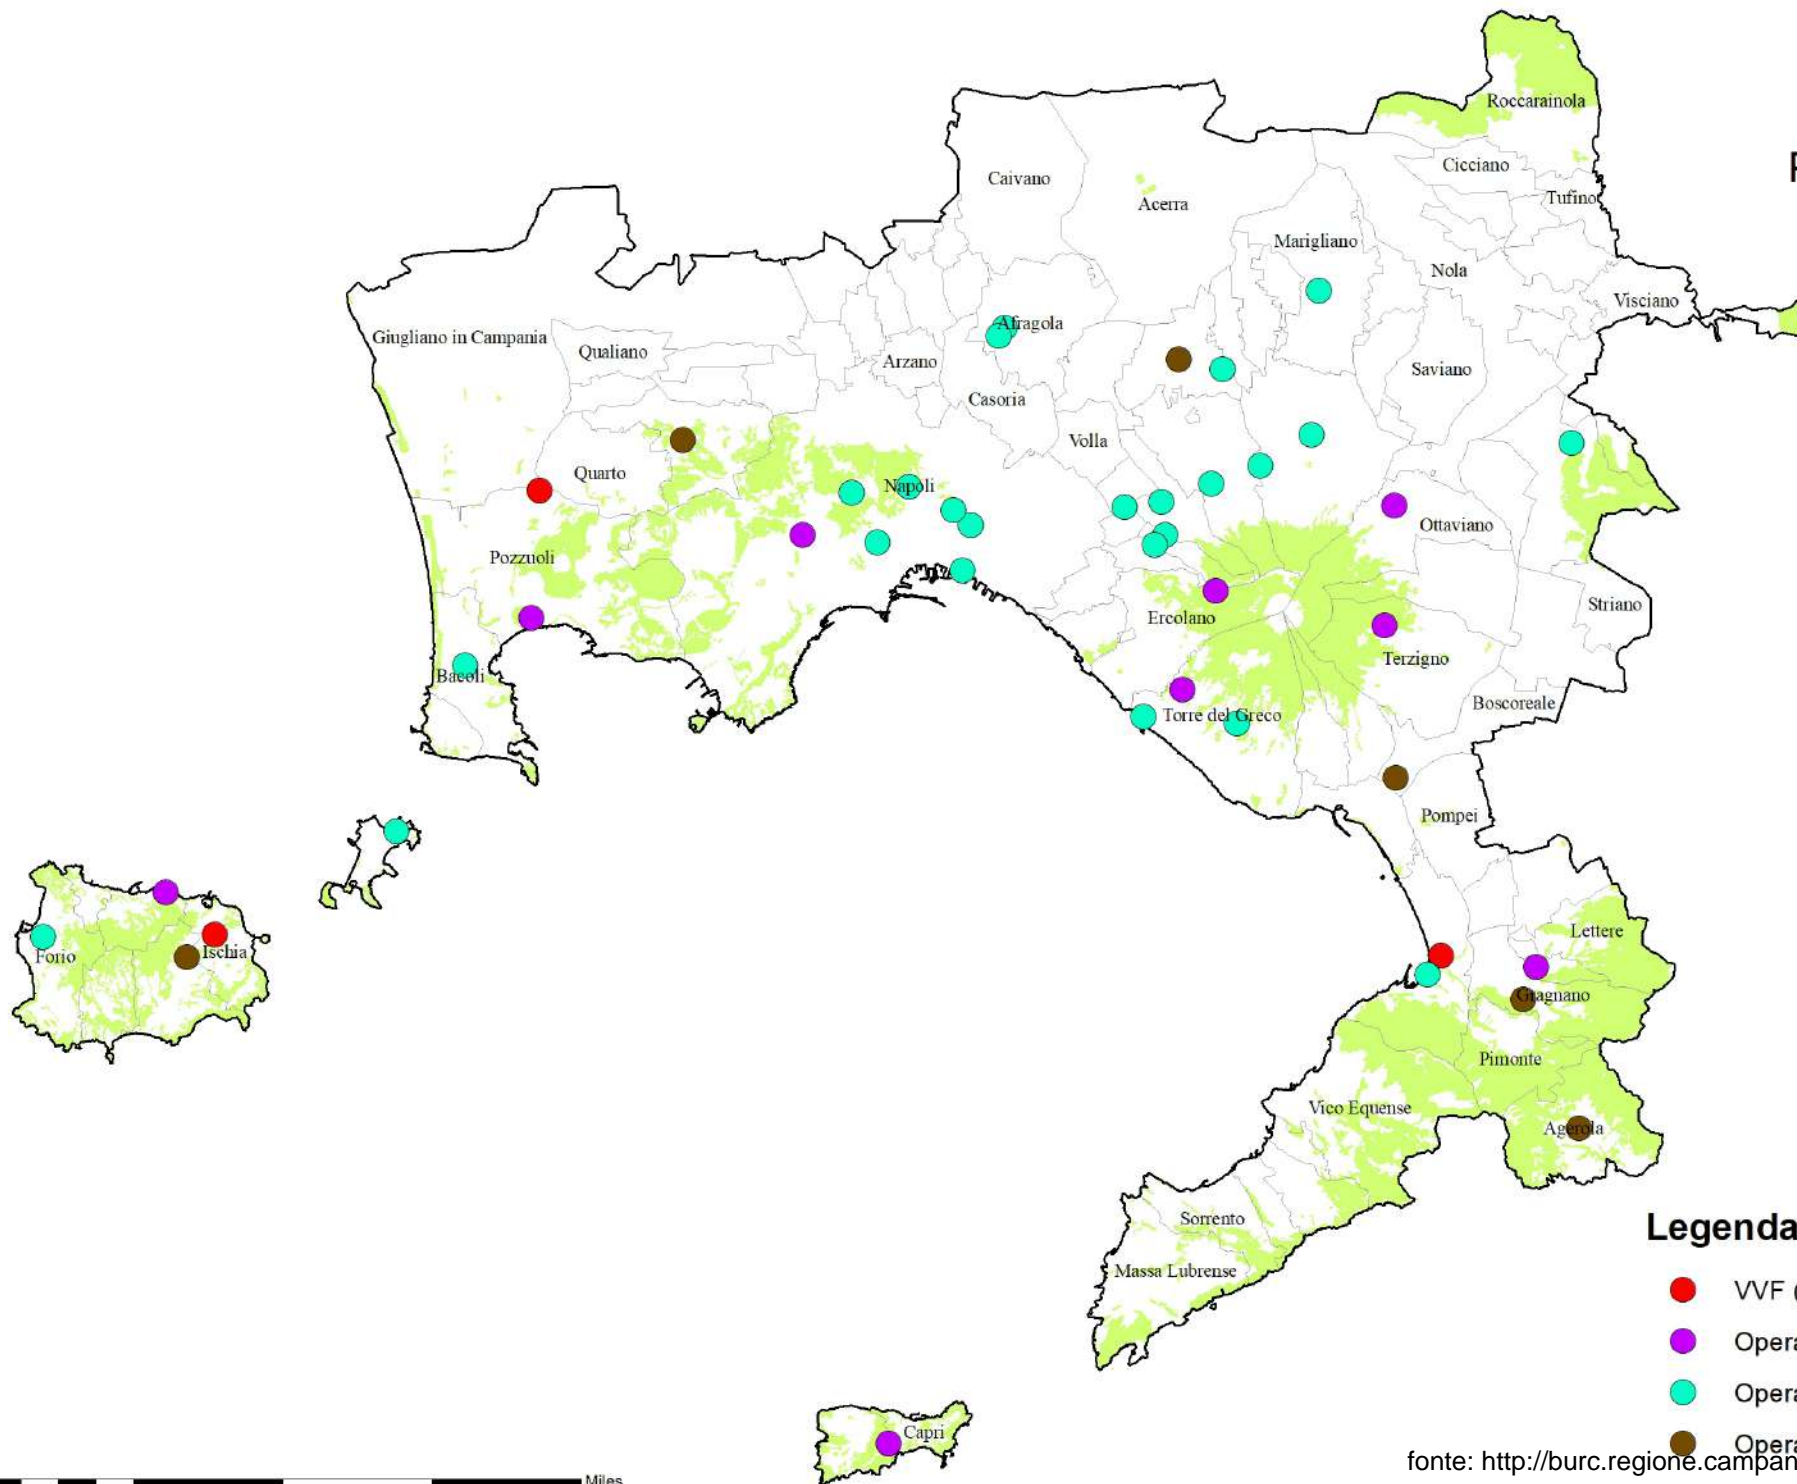

Squadre di terra Regione Campania

Legenda

- VVF (periodo massima dislocazione)
- Operatori EEDD
- Operatori ODV
- Operatori SMA CAMPANIA
- aree boscate

fonte: <http://burc.regione.campania.it>

Squadre di terra Provincia di Avellino

Legenda

- VVF (periodo massima dislocazione)
- Operatori EEDD
- Operatori ODV
- Operatori SMA CAMPANIA

Squadre di terra Provincia di Benevento

Legenda

- VVF (periodo massima dislocazione)
- Operatori EEDD
- Operatori ODV
- Operatori SMA CAMPANIA

fonte: <http://burc.regione.campania.it>

Squadre di terra Provincia di Caserta

Legenda

- VVF (periodo massima dislocazione)
- Operatori EEDD
- Operatori ODV
- Operatori SMA CAMPANIA

Squadre di terra Provincia di Napoli

Legenda

- VVF (periodo massima dislocazione)
- Operatori EEDD
- Operatori ODV
- Operatori SMA CAMPANIA

fonte: <http://burc.regione.campania.it>

Squadre di terra Provincia di Salerno

Legenda

- VVF (periodo massima dislocazione)
- Operatori EEDD
- Operatori ODV
- Operatori SMA CAMPANIA