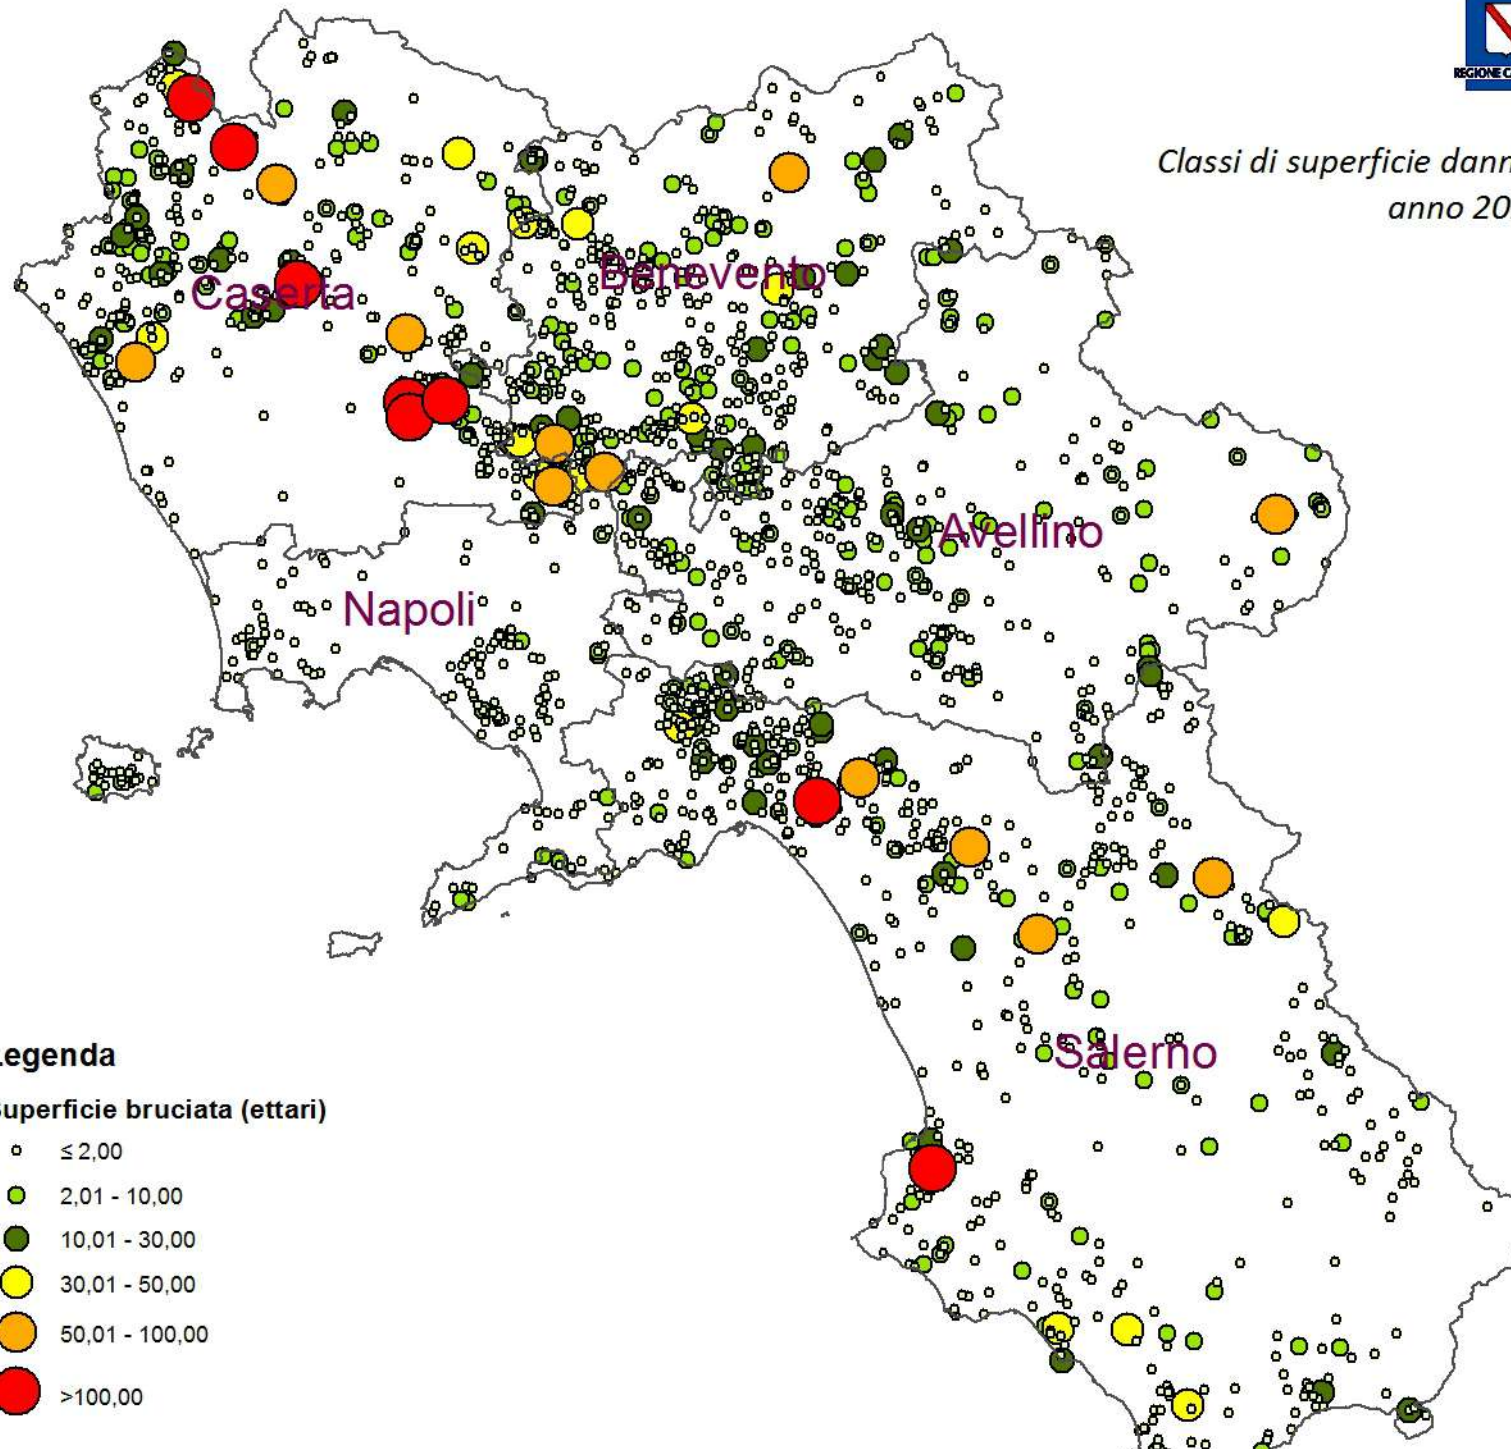

Classi di superficie danneggiata del fuoco  
anno 2021

Legenda

Superficie bruciata (ettari)

- ≤ 2,00
- 2,01 - 10,00
- 10,01 - 30,00
- 30,01 - 50,00
- 50,01 - 100,00
- >100,00

0 10 20 40 Kilometers

fonte: <http://burc.regione.campania.it>