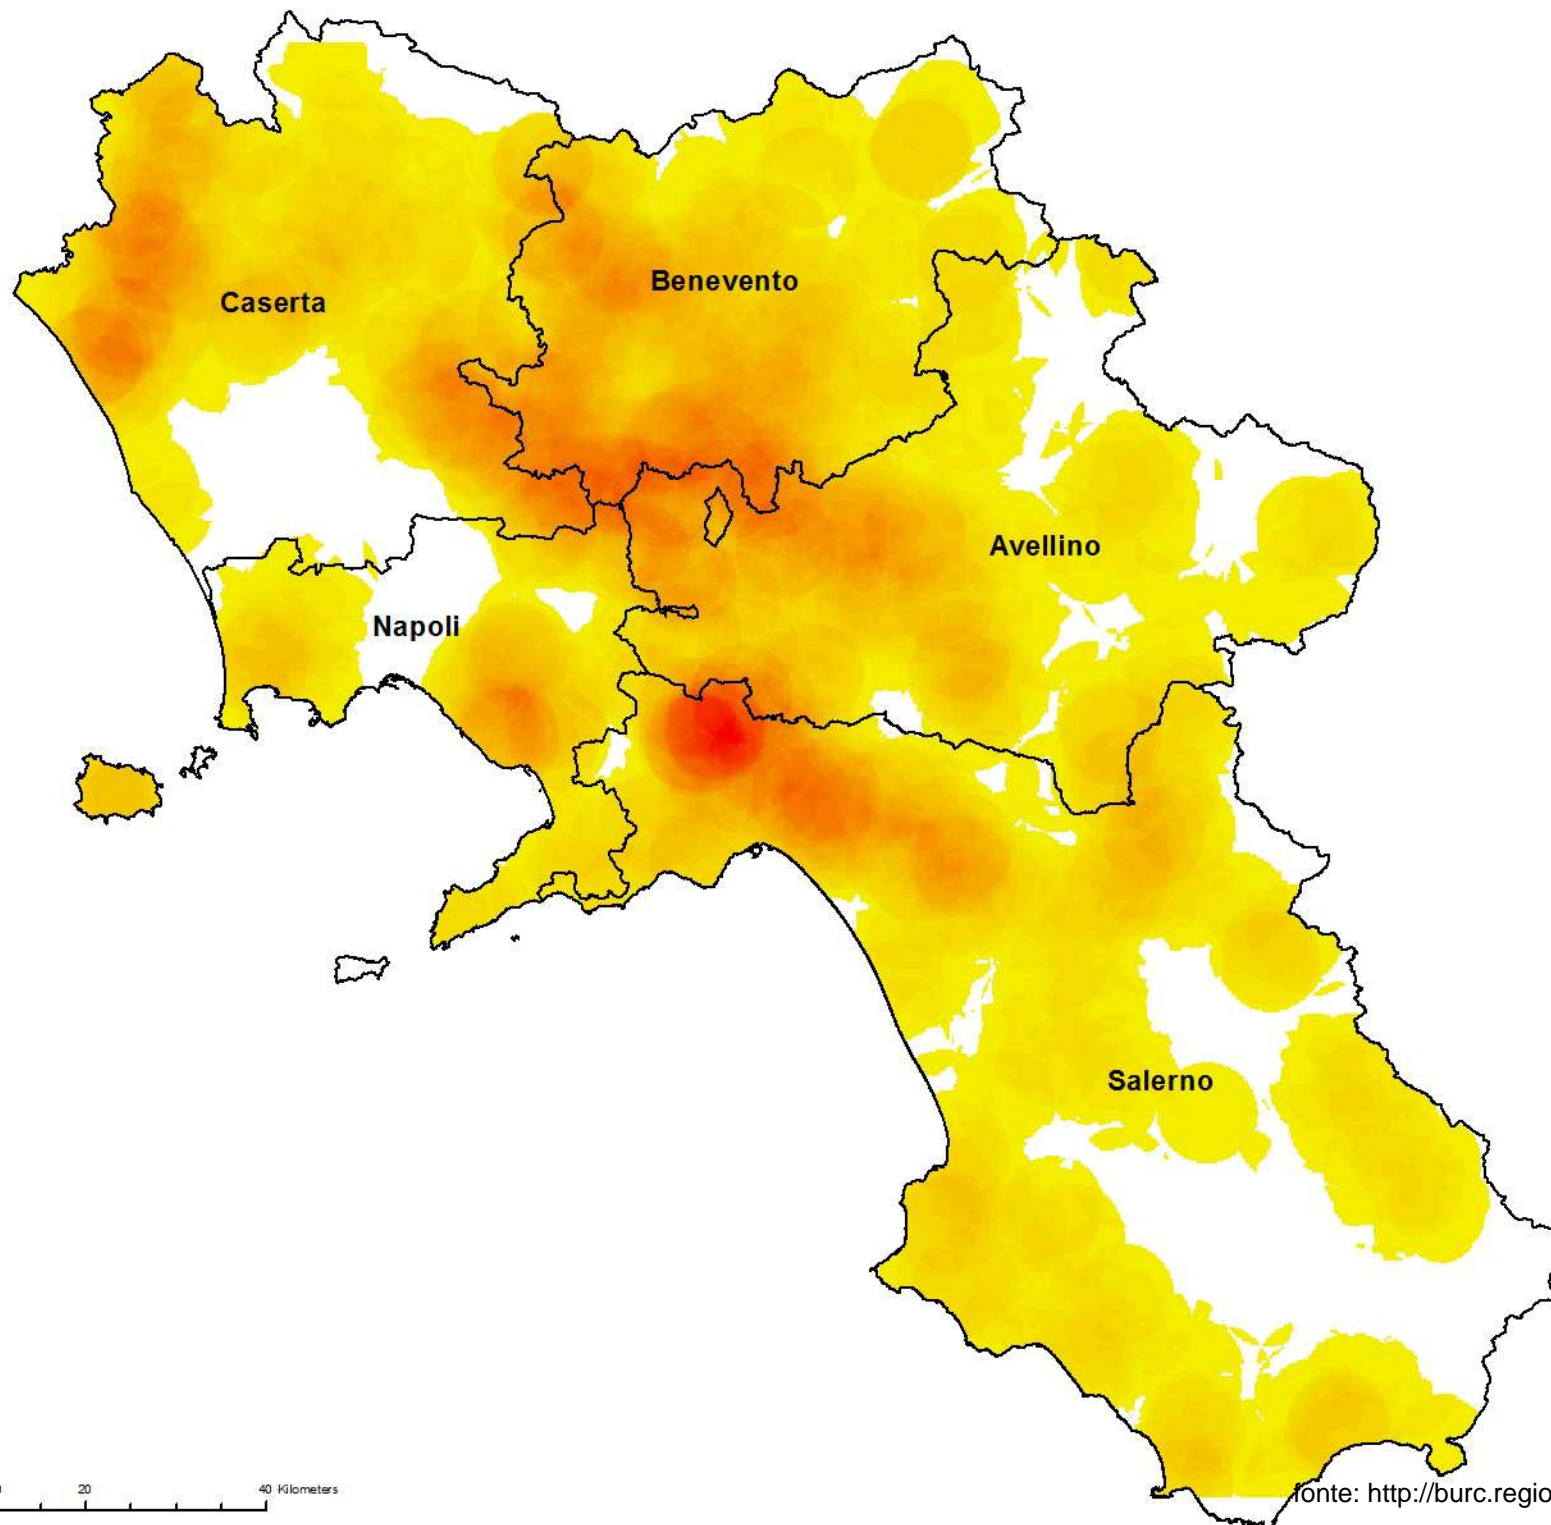

Carta Magnitudo Incendi Regione Campania Anno 2021

Legenda

□ Limite Provinciale

Densità incendi

■ BASSA

■ ALTA

0 10 20 40 Kilometers

Fonte: <http://burc.regione.campania.it>

Carta Magnitudo Incendi Provincia di Avellino Anno 2021

Legenda

- ▭ Limite Amministrativo
- Densità incendi**
- ▭ BASSA
- ▭ ALTA

0 4 8 16 Kilometers

Carta Magnitudo Incendi Provincia di Benevento Anno 2021

Legenda

 Limite Amministrativo

Densità incendi

 BASSA

 ALTA

0 3,5 7 14 Kilometers

fonte: <http://burc.regione.campania.it>

Carta Magnitudo Incendi Provincia di Napoli Anno 2021

Legenda

 Limite Provinciale

Densità incendi

 BASSA

 ALTA

0 3,5 7 14 Kilometers

fonte: <http://burc.regione.campania.it>

Carta Magnitudo Incendi Provincia di Salerno Anno 2021