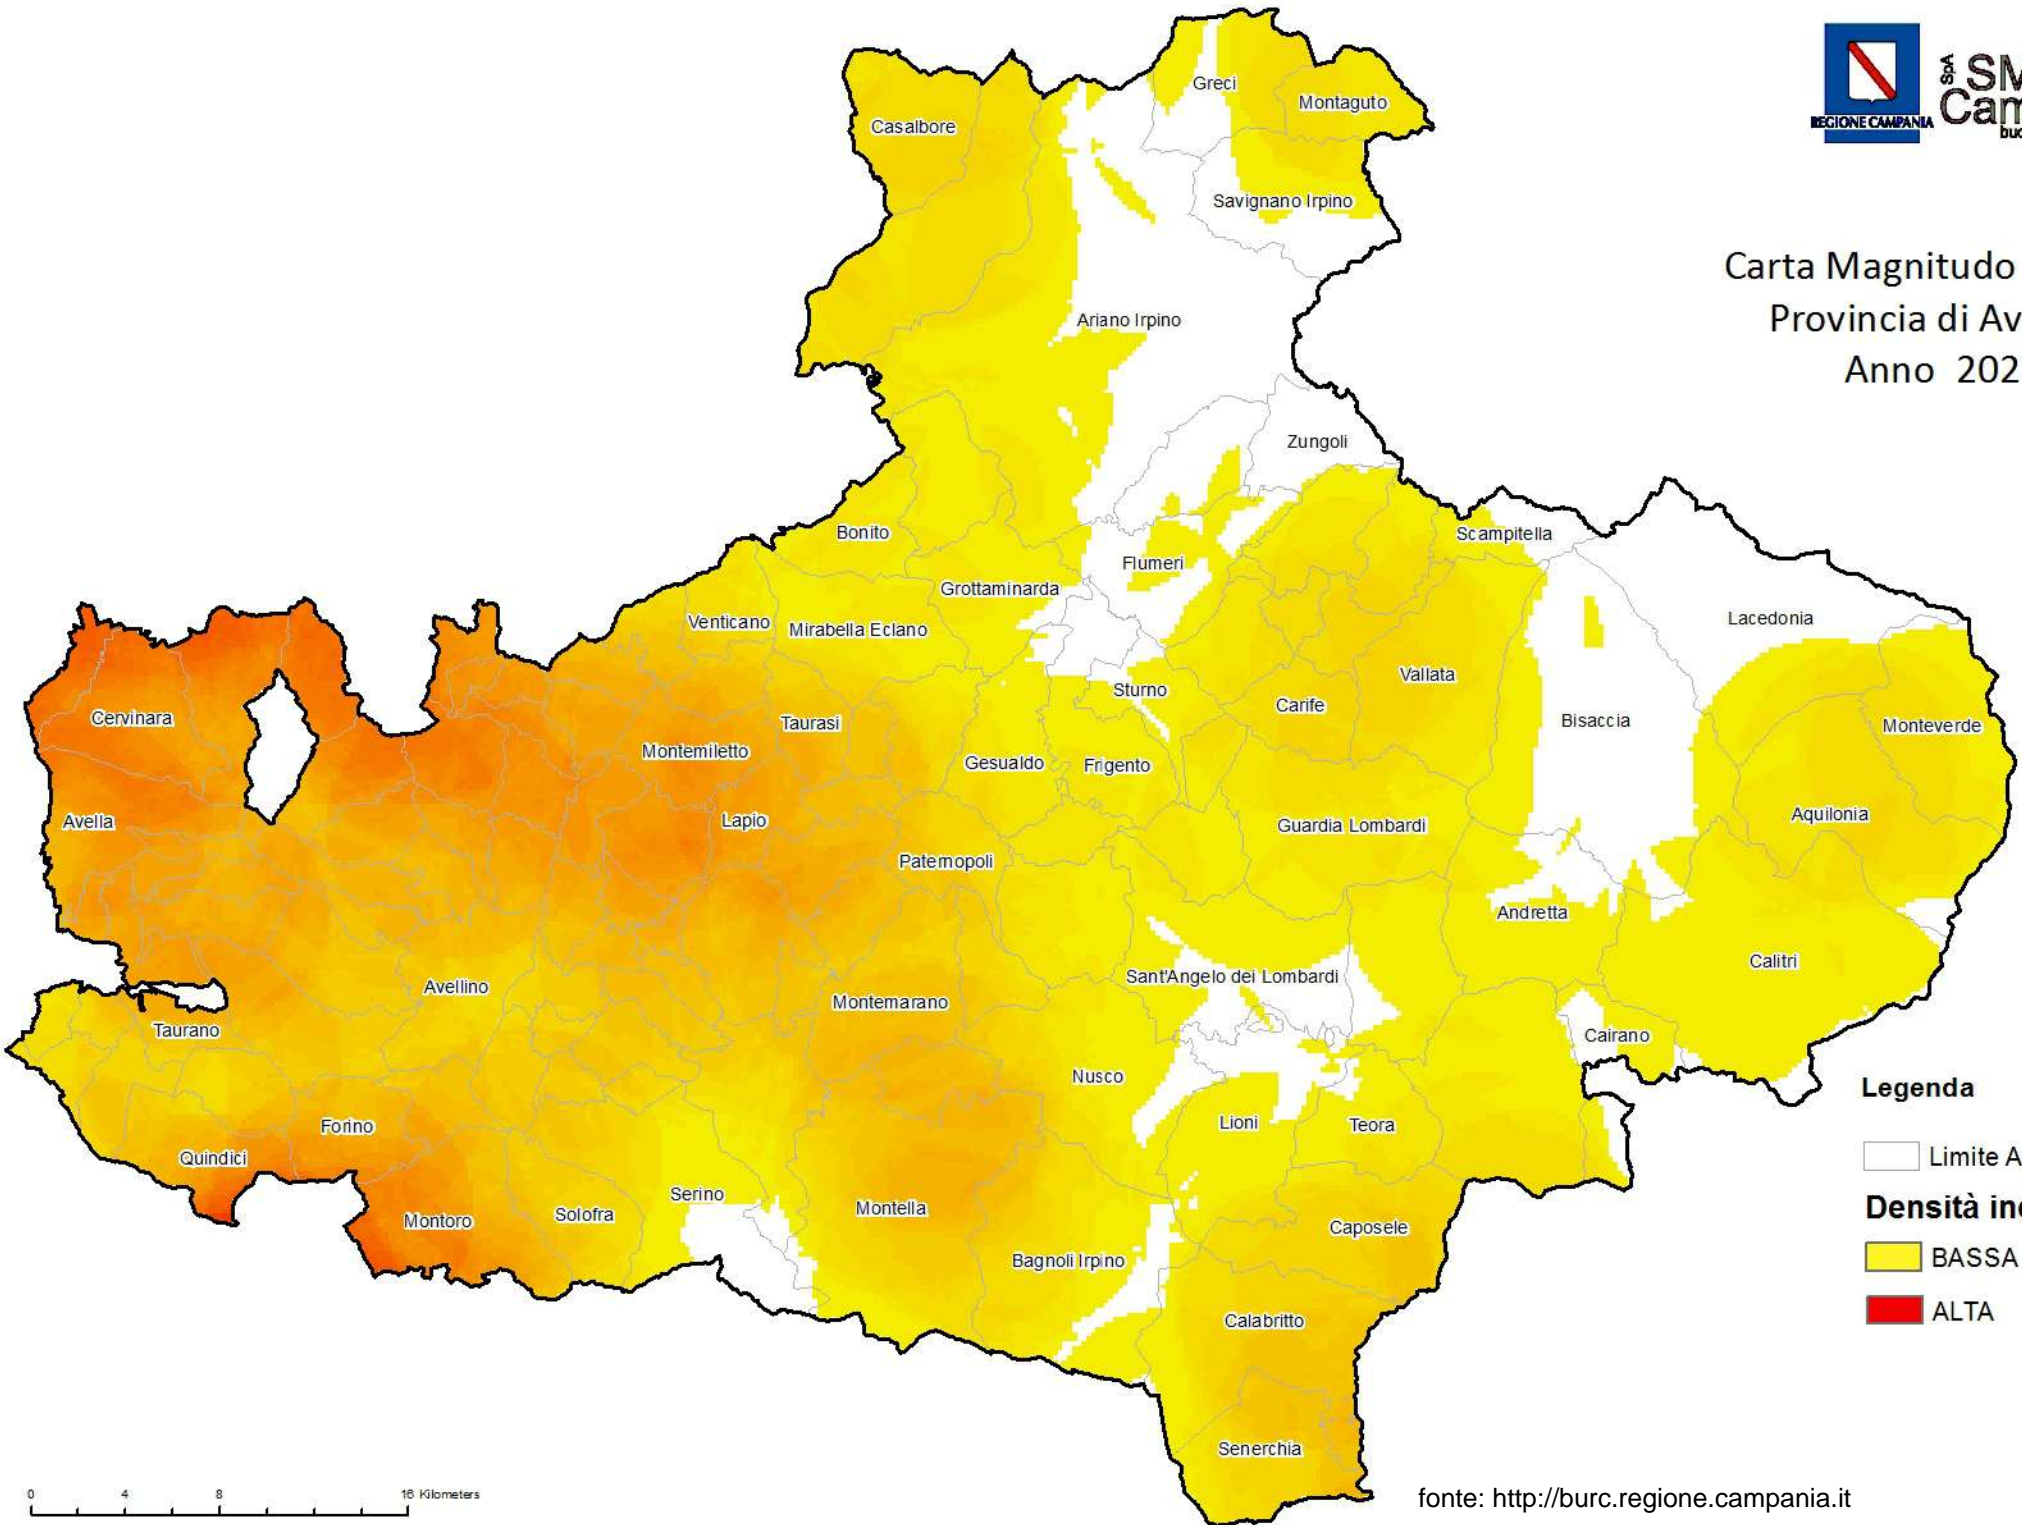

Carta Magnitudo Incendi Regione Campania Anno 2021

Legenda

□ Limite Provinciale

Densità incendi

■ BASSA

■ ALTA

0 10 20 40 Kilometers

Fonte: <http://burc.regione.campania.it>

Carta Magnitudo Incendi Provincia di Avellino Anno 2021

Legenda

- ▭ Limite Amministrativo
- Densità incendi**
- ▭ BASSA
- ▭ ALTA

0 4 8 16 Kilometers

Carta Magnitudo Incendi Provincia di Benevento Anno 2021

Legenda

 Limite Amministrativo

Densità incendi

 BASSA

 ALTA

0 3,5 7 14 Kilometers

fonte: <http://burc.regione.campania.it>

Carta Magnitudo Incendi Provincia di Napoli Anno 2021

Legenda

 Limite Provinciale

Densità incendi

 BASSA

 ALTA

0 3,5 7 14 Kilometers

fonte: <http://burc.regione.campania.it>

Carta Magnitudo Incendi Provincia di Salerno Anno 2021