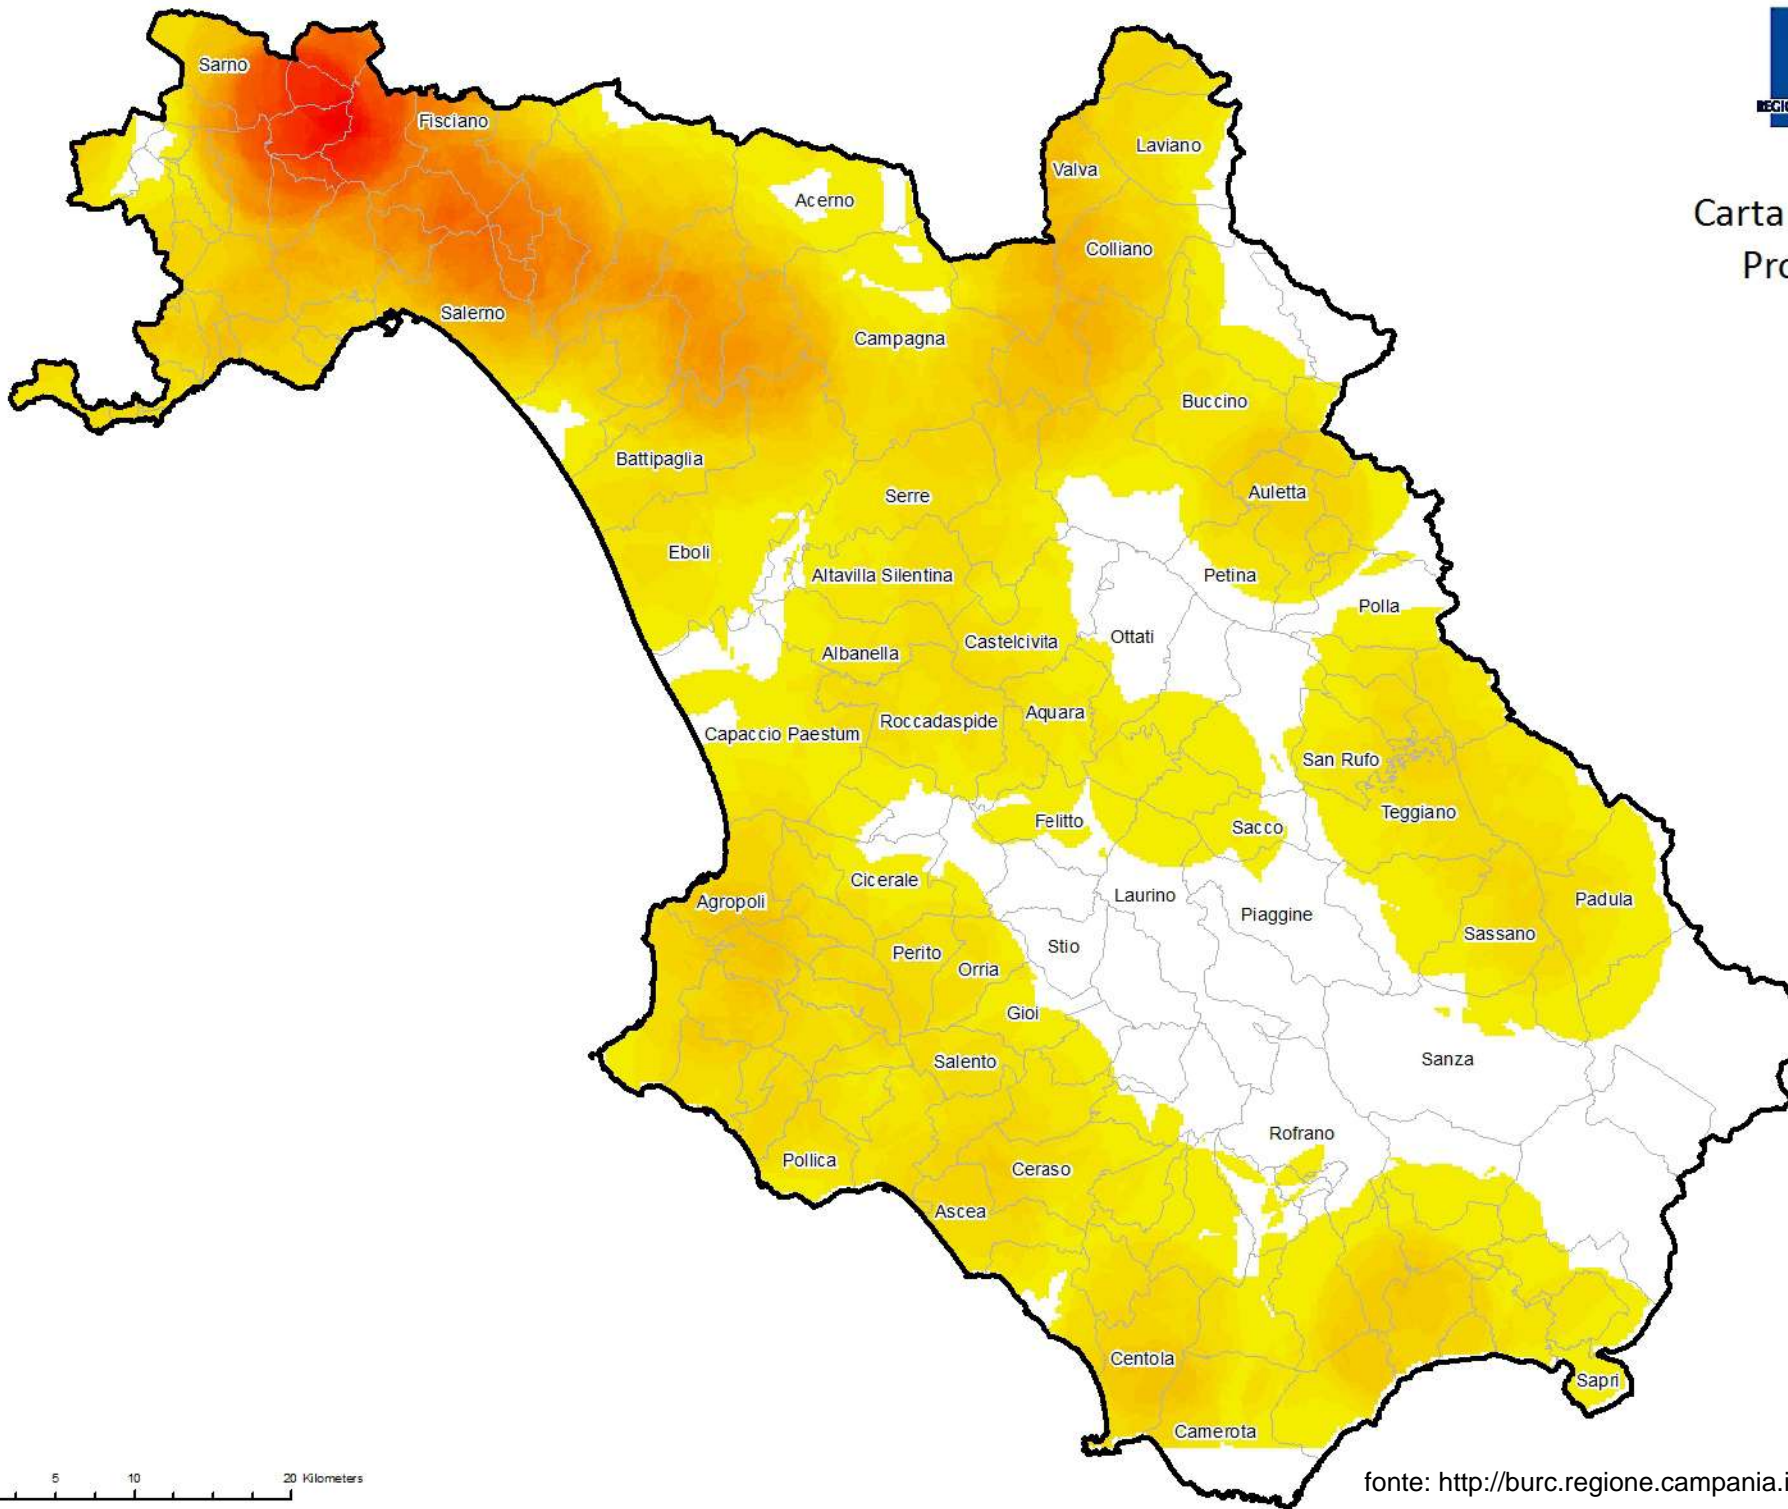

Carta Magnitudo Incendi Provincia di Avellino Anno 2021

Legenda

- ▭ Limite Amministrativo
- Densità incendi**
- ▭ BASSA
- ▭ ALTA

0 4 8 16 Kilometers

Carta Magnitudo Incendi Provincia di Benevento Anno 2021

Legenda

 Limite Amministrativo

Densità incendi

 BASSA

 ALTA

0 3,5 7 14 Kilometers

fonte: <http://burc.regione.campania.it>

Carta Magnitudo Incendi Provincia di Napoli Anno 2021

Legenda

 Limite Provinciale

Densità incendi

 BASSA

 ALTA

0 3,5 7 14 Kilometers

fonte: <http://burc.regione.campania.it>

Carta Magnitudo Incendi Provincia di Salerno Anno 2021

Legenda

- Limite Provinciale
- Densità incendi**
- BASSA
- ALTA

0 5 10 20 Kilometers

fonte: <http://burc.regione.campania.it>