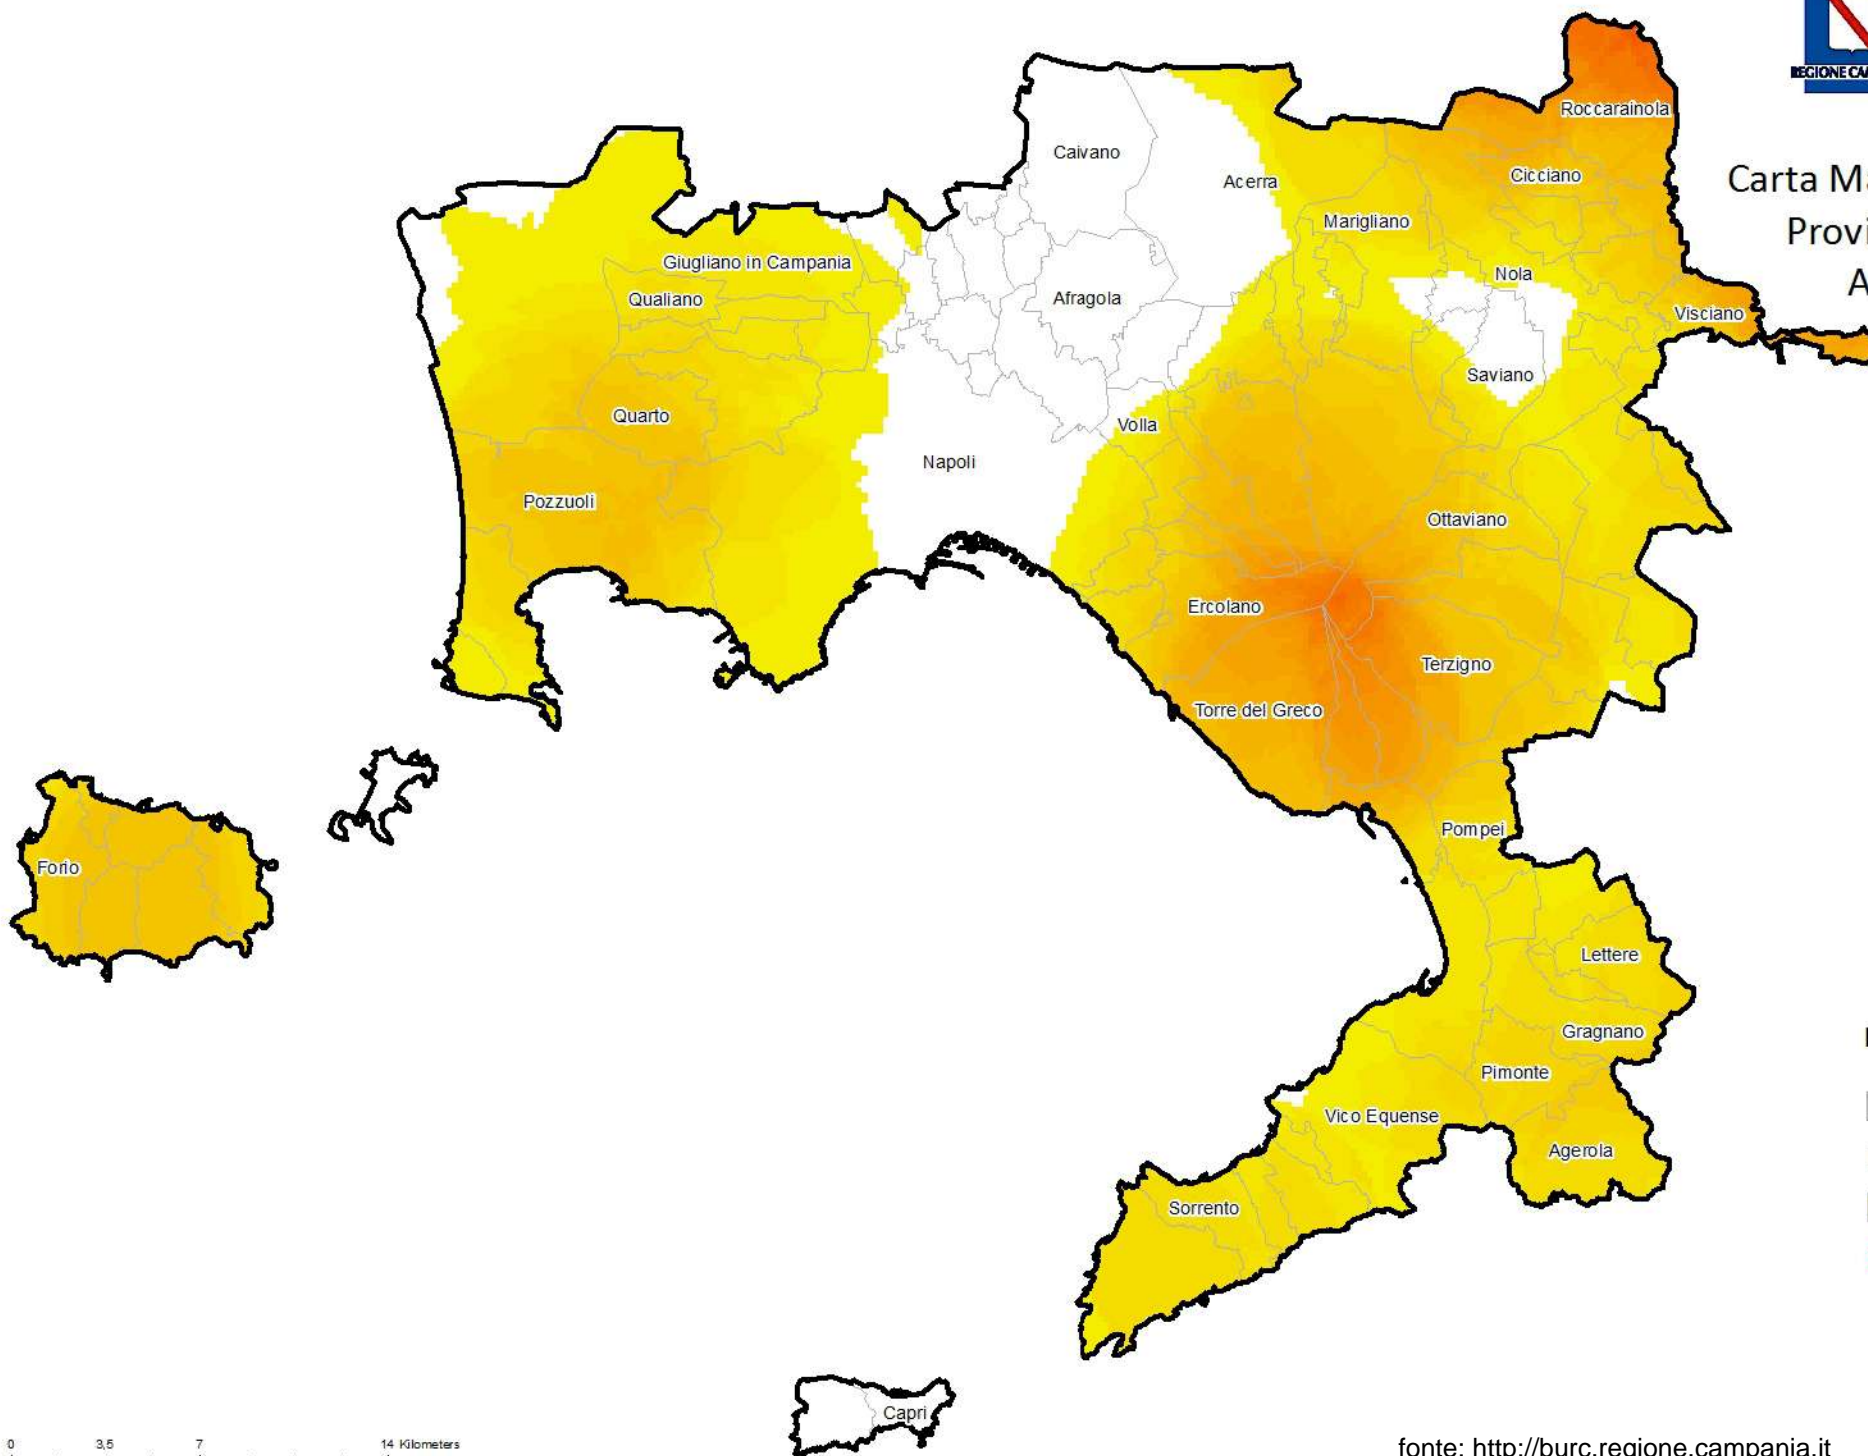

Carta Magnitudo Incendi Regione Campania Anno 2021

Legenda

□ Limite Provinciale

Densità incendi

■ BASSA

■ ALTA

0 10 20 40 Kilometers

Fonte: <http://burc.regione.campania.it>

Carta Magnitudo Incendi Provincia di Avellino Anno 2021

Legenda

- ▭ Limite Amministrativo
- Densità incendi**
- ▭ BASSA
- ▭ ALTA

0 4 8 16 Kilometers

Carta Magnitudo Incendi Provincia di Benevento Anno 2021

Legenda

 Limite Amministrativo

Densità incendi

 BASSA

 ALTA

0 3,5 7 14 Kilometers

fonte: <http://burc.regione.campania.it>

Carta Magnitudo Incendi Provincia di Napoli Anno 2021

Legenda

 Limite Provinciale

Densità incendi

 BASSA

 ALTA

0 3,5 7 14 Kilometers

fonte: <http://burc.regione.campania.it>

Carta Magnitudo Incendi Provincia di Salerno Anno 2021