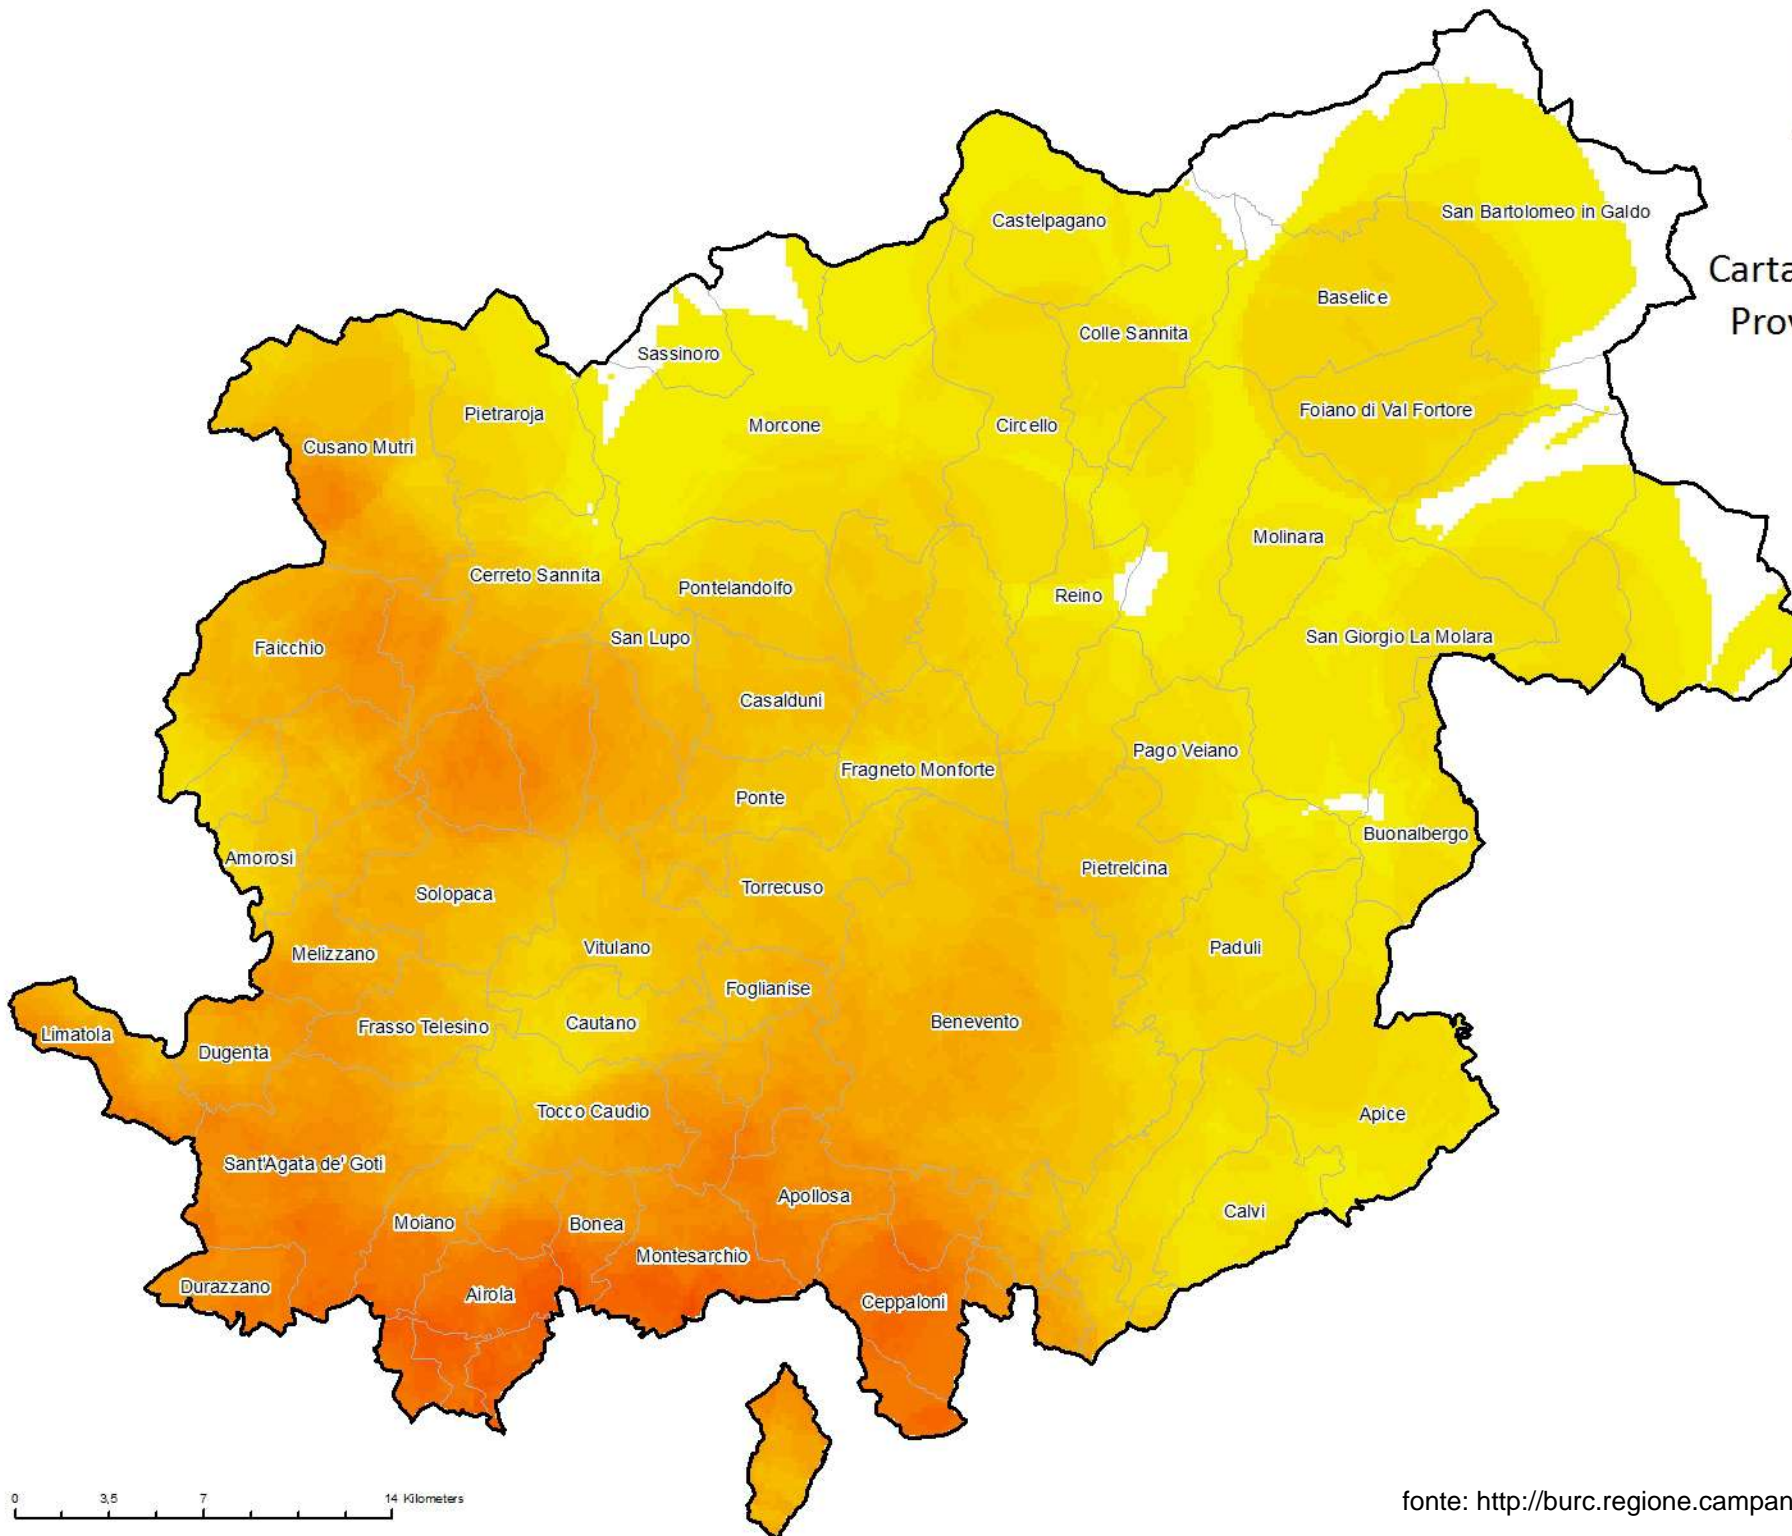

Carta Magnitudo Incendi Regione Campania Anno 2021

Legenda

□ Limite Provinciale

Densità incendi

■ BASSA

■ ALTA

0 10 20 40 Kilometers

Fonte: <http://burc.regione.campania.it>

Carta Magnitudo Incendi Provincia di Avellino Anno 2021

Legenda

- ▭ Limite Amministrativo
- Densità incendi**
- ▭ BASSA
- ▭ ALTA

0 4 8 16 Kilometers

Carta Magnitudo Incendi Provincia di Benevento Anno 2021

Legenda

 Limite Amministrativo

Densità incendi

 BASSA

 ALTA

0 3,5 7 14 Kilometers

fonte: <http://burc.regione.campania.it>

Carta Magnitudo Incendi Provincia di Napoli Anno 2021

Legenda

 Limite Provinciale

Densità incendi

 BASSA

 ALTA

0 3,5 7 14 Kilometers

fonte: <http://burc.regione.campania.it>

Carta Magnitudo Incendi Provincia di Salerno Anno 2021