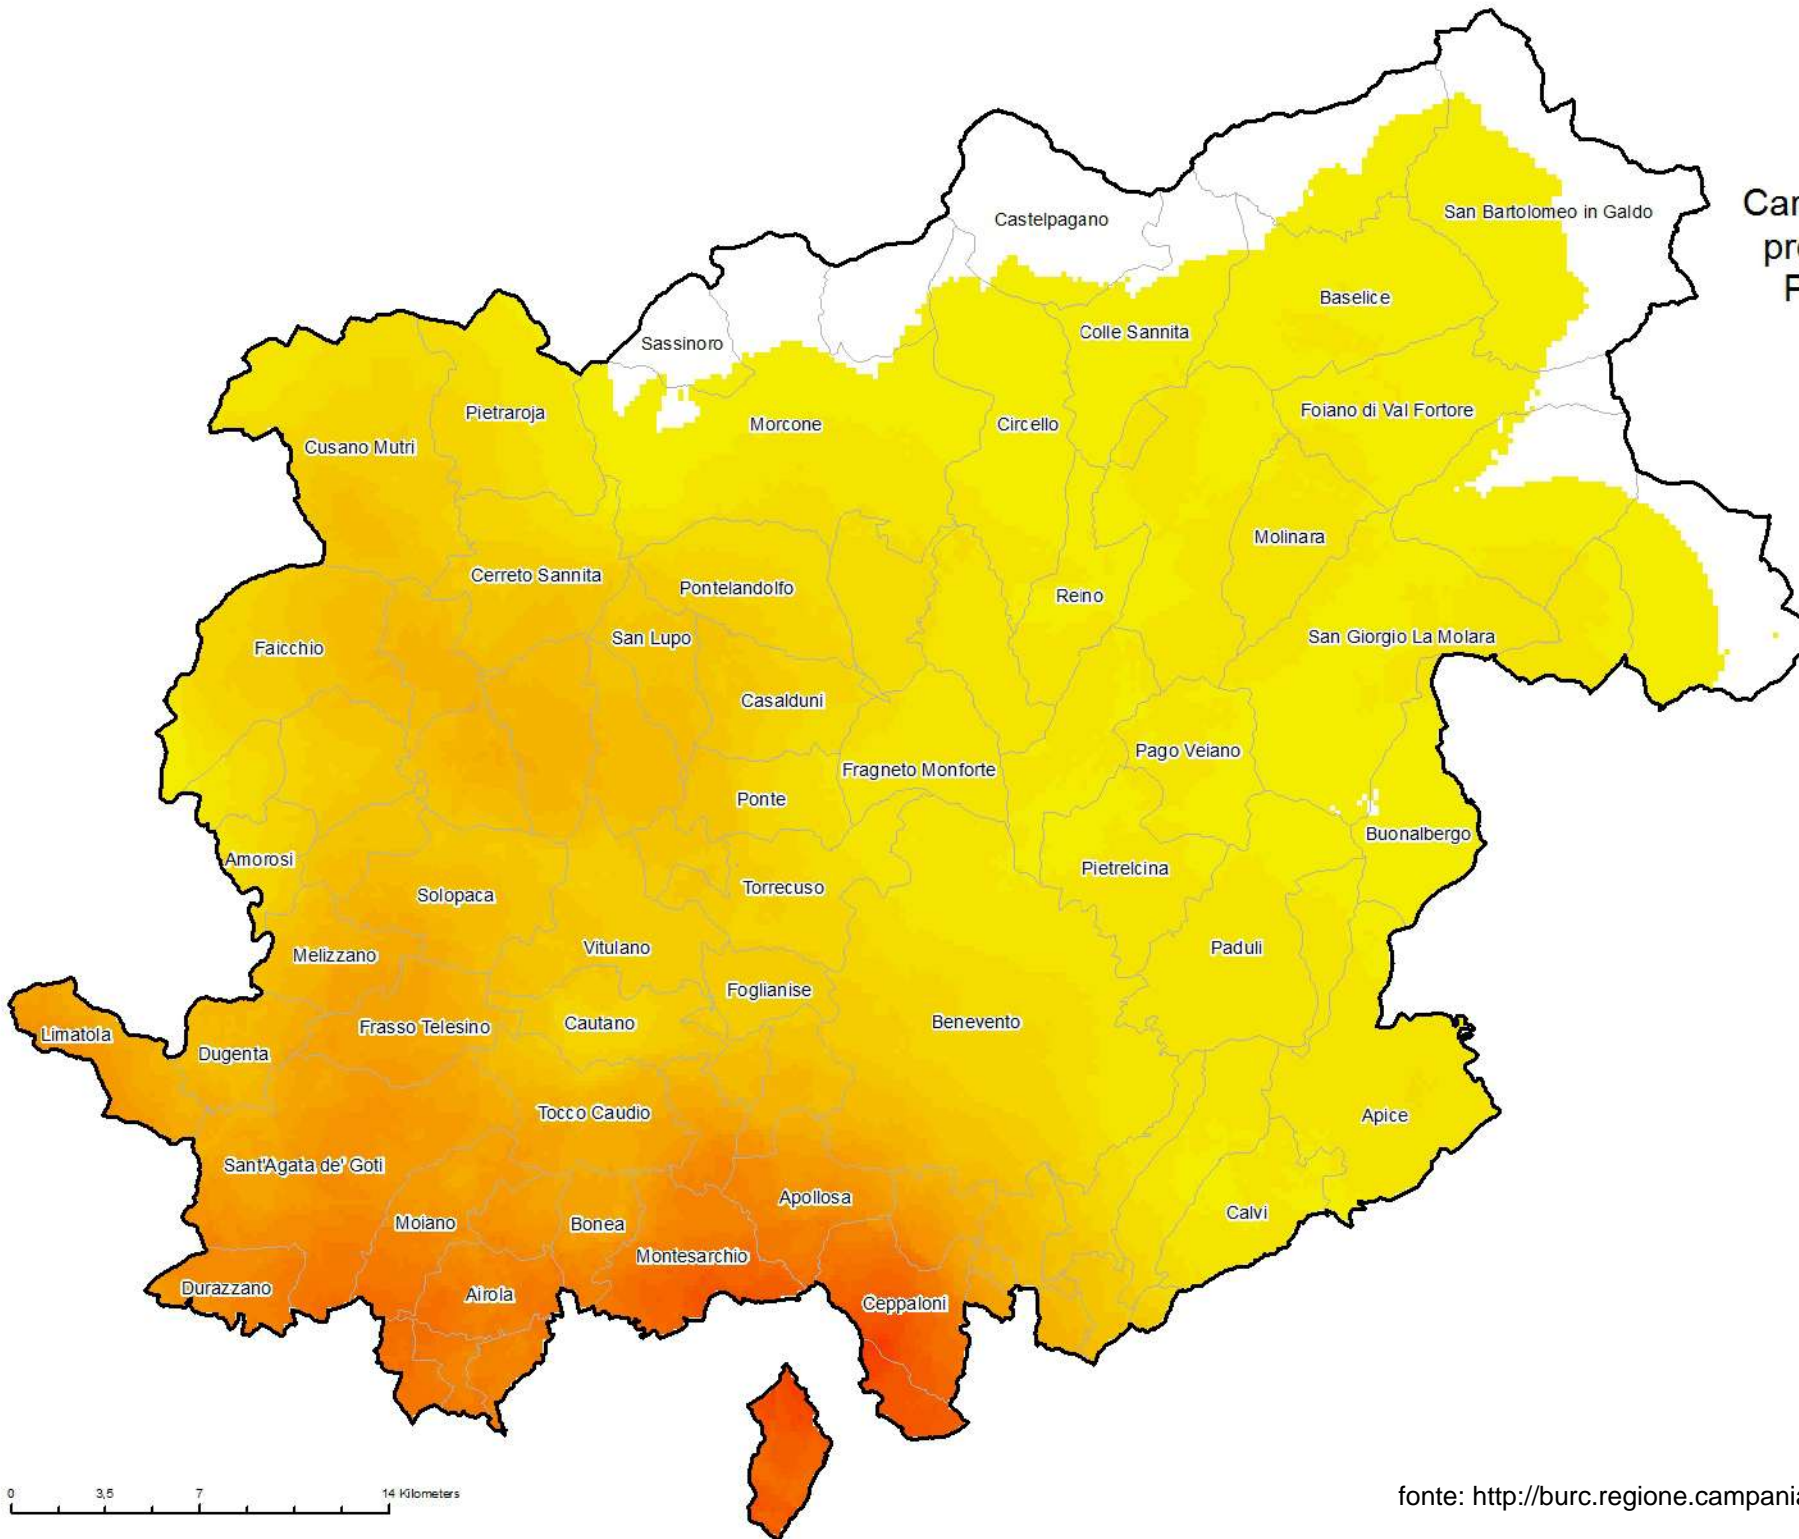

Carta Magnitudo Incendi
Regione Campania
Periodo 2011 - 2021

Legenda

 Limite Provinciale

Densità incendi

 BASSA

 ALTA

0 10 20 40 Kilometers

fonte: <http://burc.regione.campania.it>

Carta Magnitudo Incendi provincia di Avellino Periodo 2011 - 2021

Legenda

▭ Limite Amministrativo

Densità incendi

▭ BASSA

▭ ALTA

0 4 8 16 Kilometers

fonte: <http://burc.regione.campania.it>

Carta Magnitudo Incendi provincia di Benevento Periodo 2011 - 2021

Legenda

□ Limite Amministrativo

Densità incendi

■ BASSA

■ ALTA

0 3,5 7 14 Kilometers

fonte: <http://burc.regione.campania.it>

Carta Magnitudo Incendi provincia di Caserta Periodo 2011 - 2021

Legenda

□ Limite Amministrativo

Densità incendi

■ BASSA

■ ALTA

0 4,25 8,5 17 Kilometers

fonte: <http://burc.regione.campania.it>