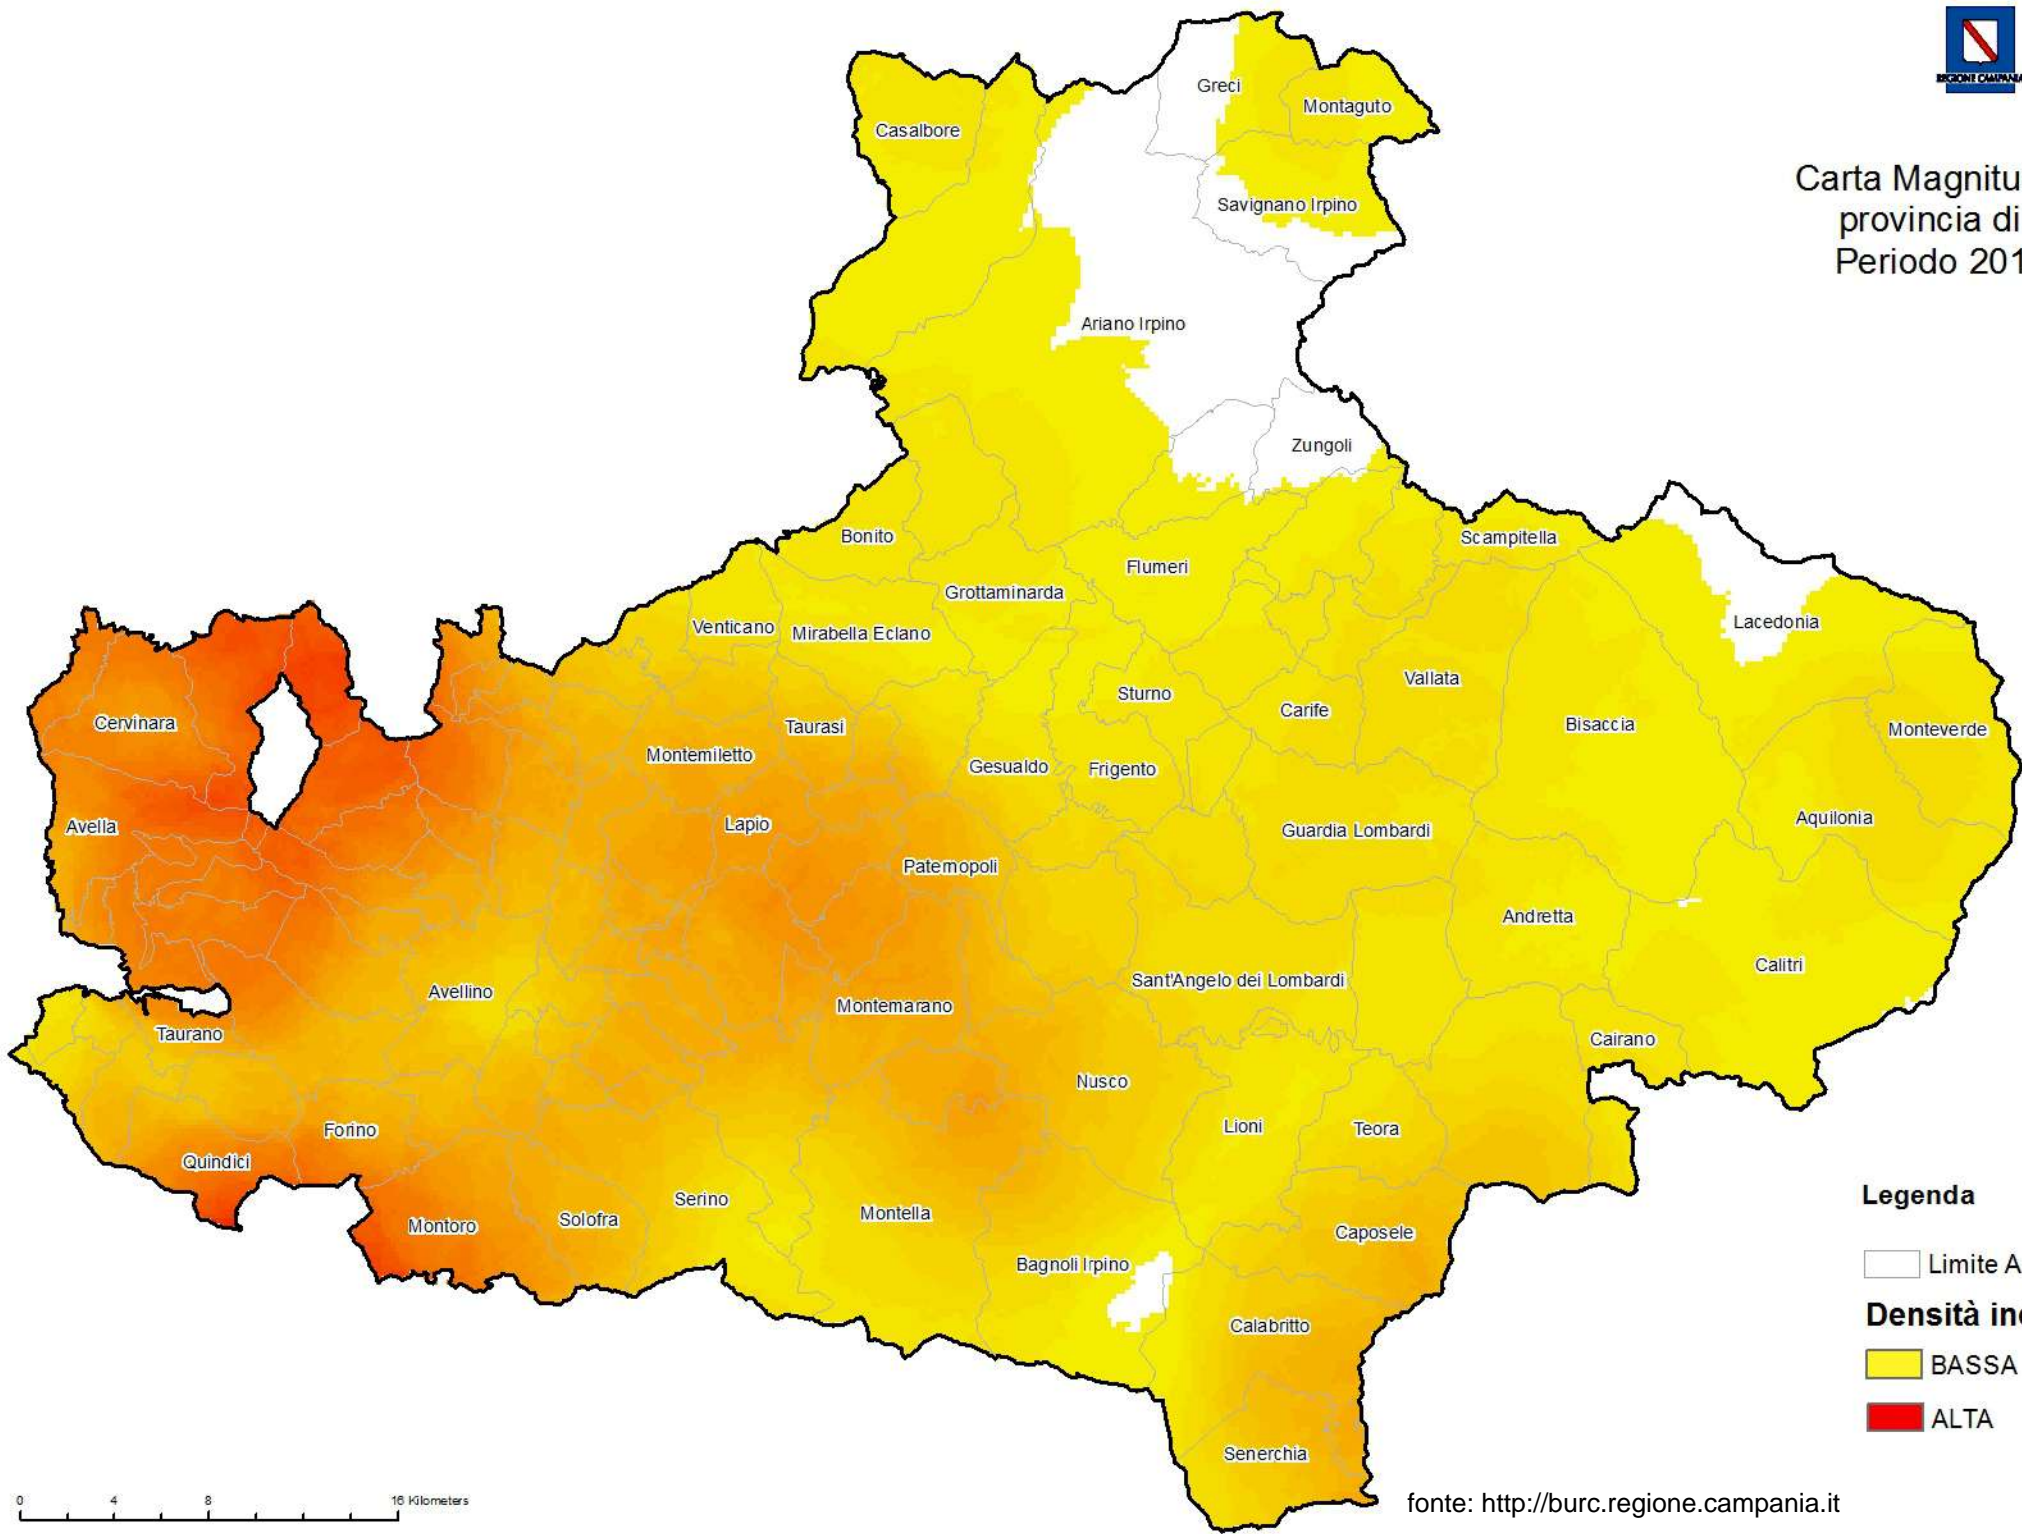

Carta Magnitudo Incendi
Regione Campania
Periodo 2011 - 2021

Legenda

 Limite Provinciale

Densità incendi

 BASSA

 ALTA

0 10 20 40 Kilometers

fonte: <http://burc.regione.campania.it>

Carta Magnitudo Incendi provincia di Avellino Periodo 2011 - 2021

Legenda

▭ Limite Amministrativo

Densità incendi

▭ BASSA

▭ ALTA

0 4 8 16 Kilometers

fonte: <http://burc.regione.campania.it>

Carta Magnitudo Incendi provincia di Benevento Periodo 2011 - 2021

Legenda

□ Limite Amministrativo

Densità incendi

■ BASSA

■ ALTA

0 3,5 7 14 Kilometers

fonte: <http://burc.regione.campania.it>

Carta Magnitudo Incendi provincia di Salerno Periodo 2011 - 2021

Legenda

- ▭ Limite Amministrativo
- Densità incendi**
- ▭ BASSA
- ▭ ALTA

0 5 10 20 Kilometers

fonte: <http://burc.regione.campania.it>