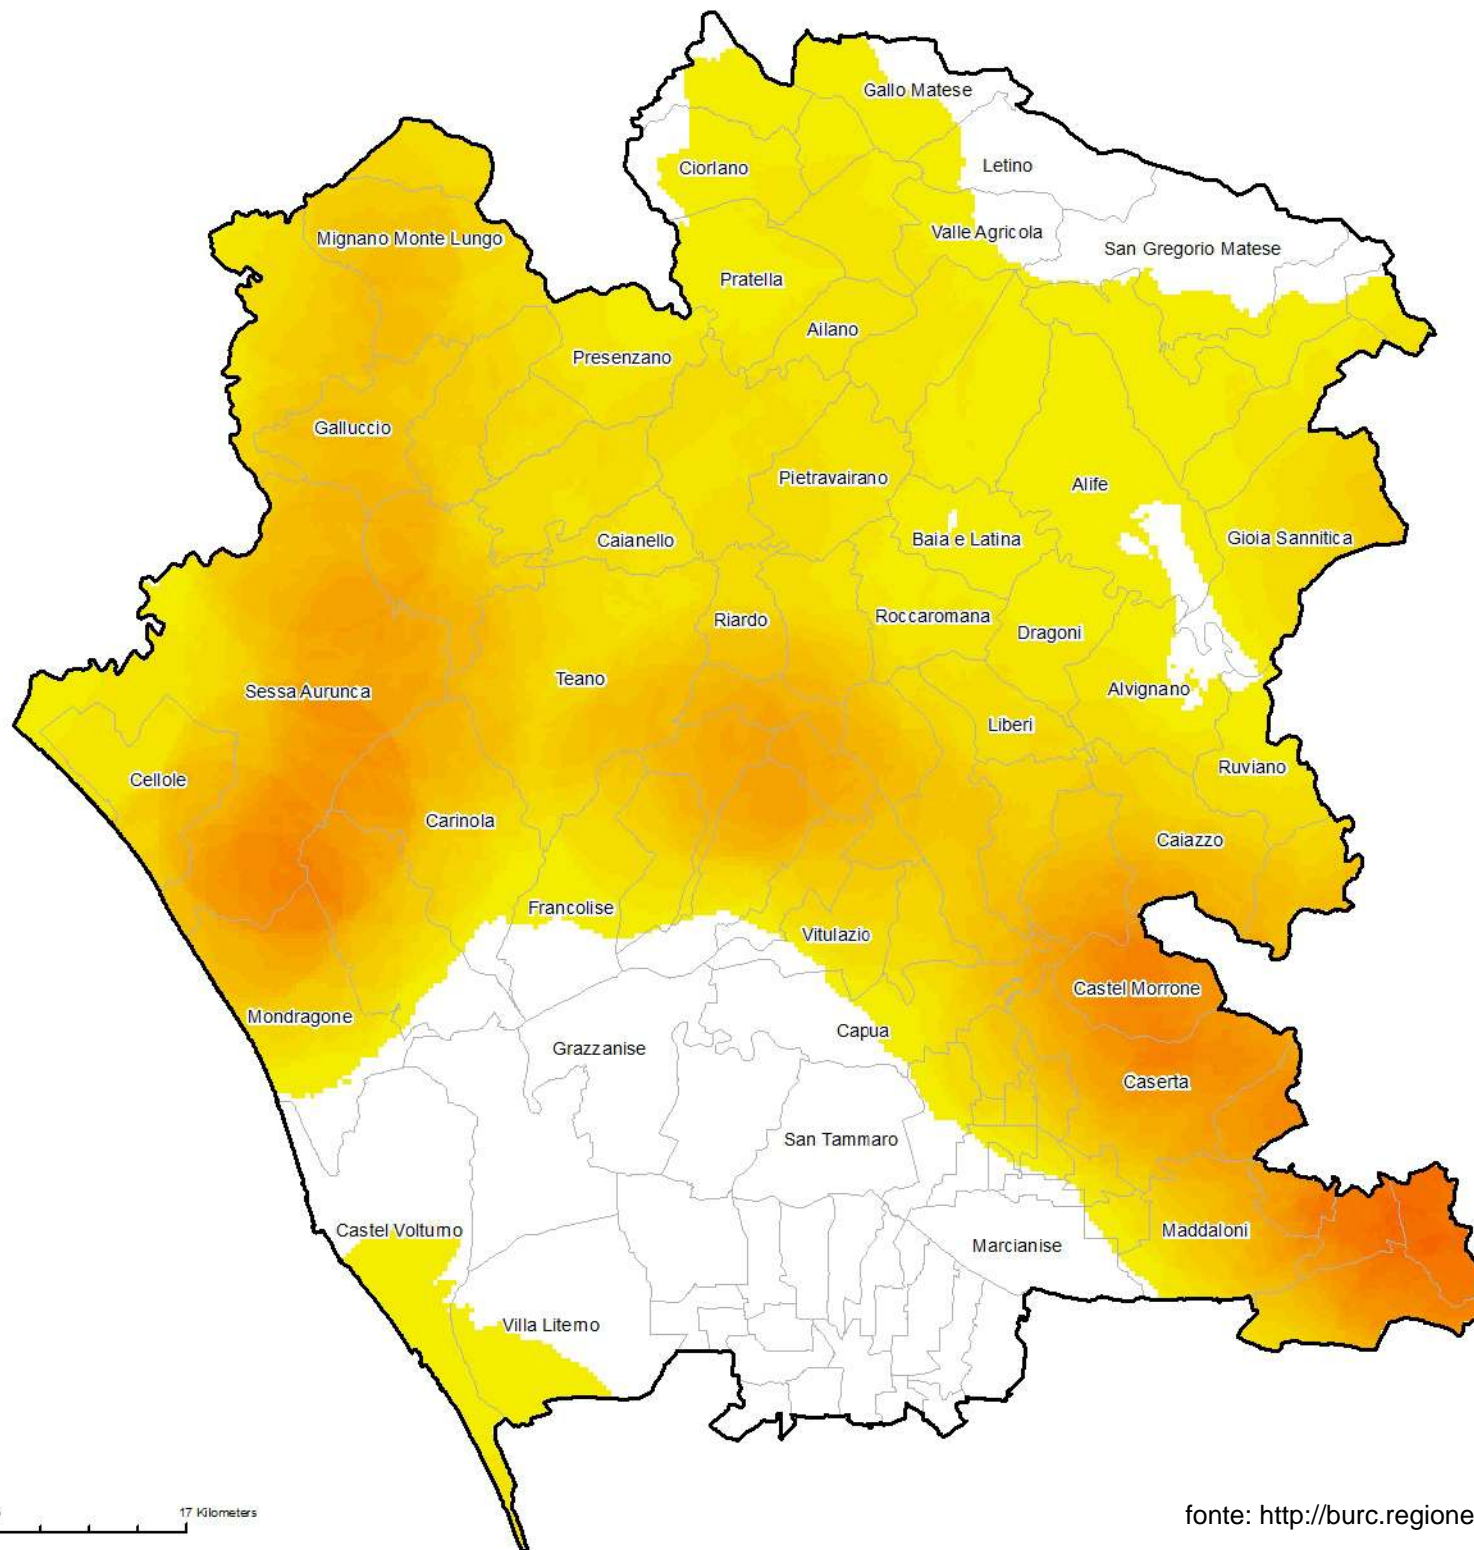

Carta Magnitudo Incendi
Regione Campania
Periodo 2011 - 2021

Legenda

 Limite Provinciale

Densità incendi

 BASSA

 ALTA

0 10 20 40 Kilometers

fonte: <http://burc.regione.campania.it>

Carta Magnitudo Incendi provincia di Avellino Periodo 2011 - 2021

Legenda

▭ Limite Amministrativo

Densità incendi

▭ BASSA

▭ ALTA

0 4 8 16 Kilometers

fonte: <http://burc.regione.campania.it>

Carta Magnitudo Incendi provincia di Benevento Periodo 2011 - 2021

Legenda

□ Limite Amministrativo

Densità incendi

■ BASSA

■ ALTA

0 3,5 7 14 Kilometers

fonte: <http://burc.regione.campania.it>

Carta Magnitudo Incendi provincia di Caserta Periodo 2011 - 2021

Legenda

□ Limite Amministrativo

Densità incendi

■ BASSA

■ ALTA

0 4,25 8,5 17 Kilometers

fonte: <http://burc.regione.campania.it>