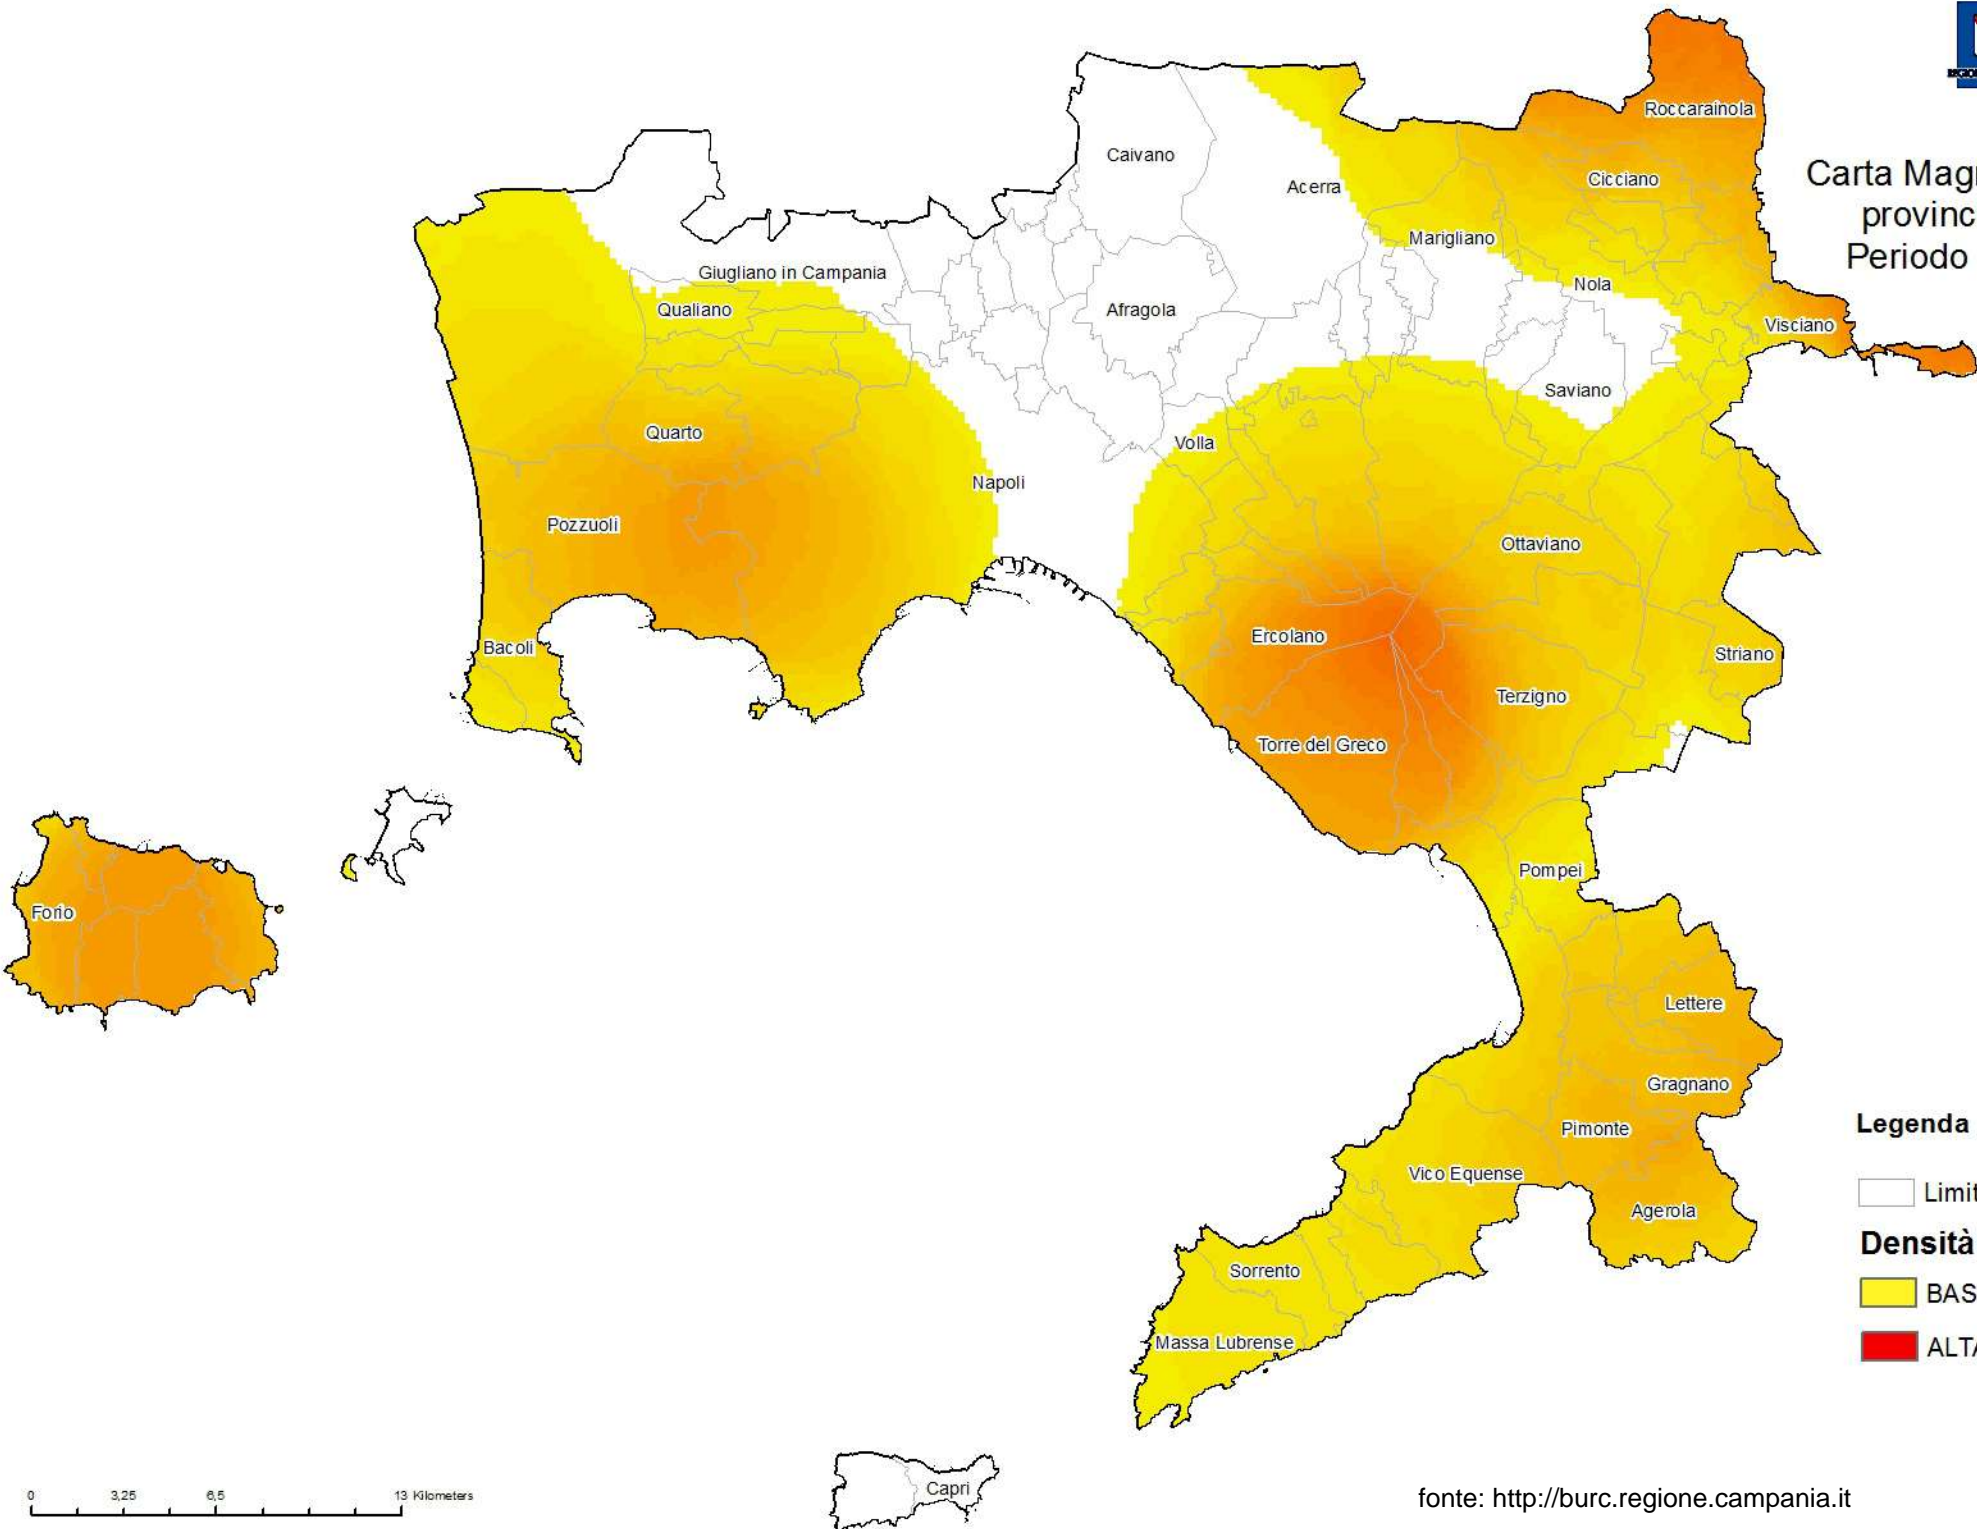

Carta Magnitudo Incendi provincia di Napoli Periodo 2011 - 2021

Legenda

□ Limite Amministrativo

Densità incendi

■ BASSA

■ ALTA

0 3,25 6,5 13 Kilometers

fonte: <http://burc.regione.campania.it>