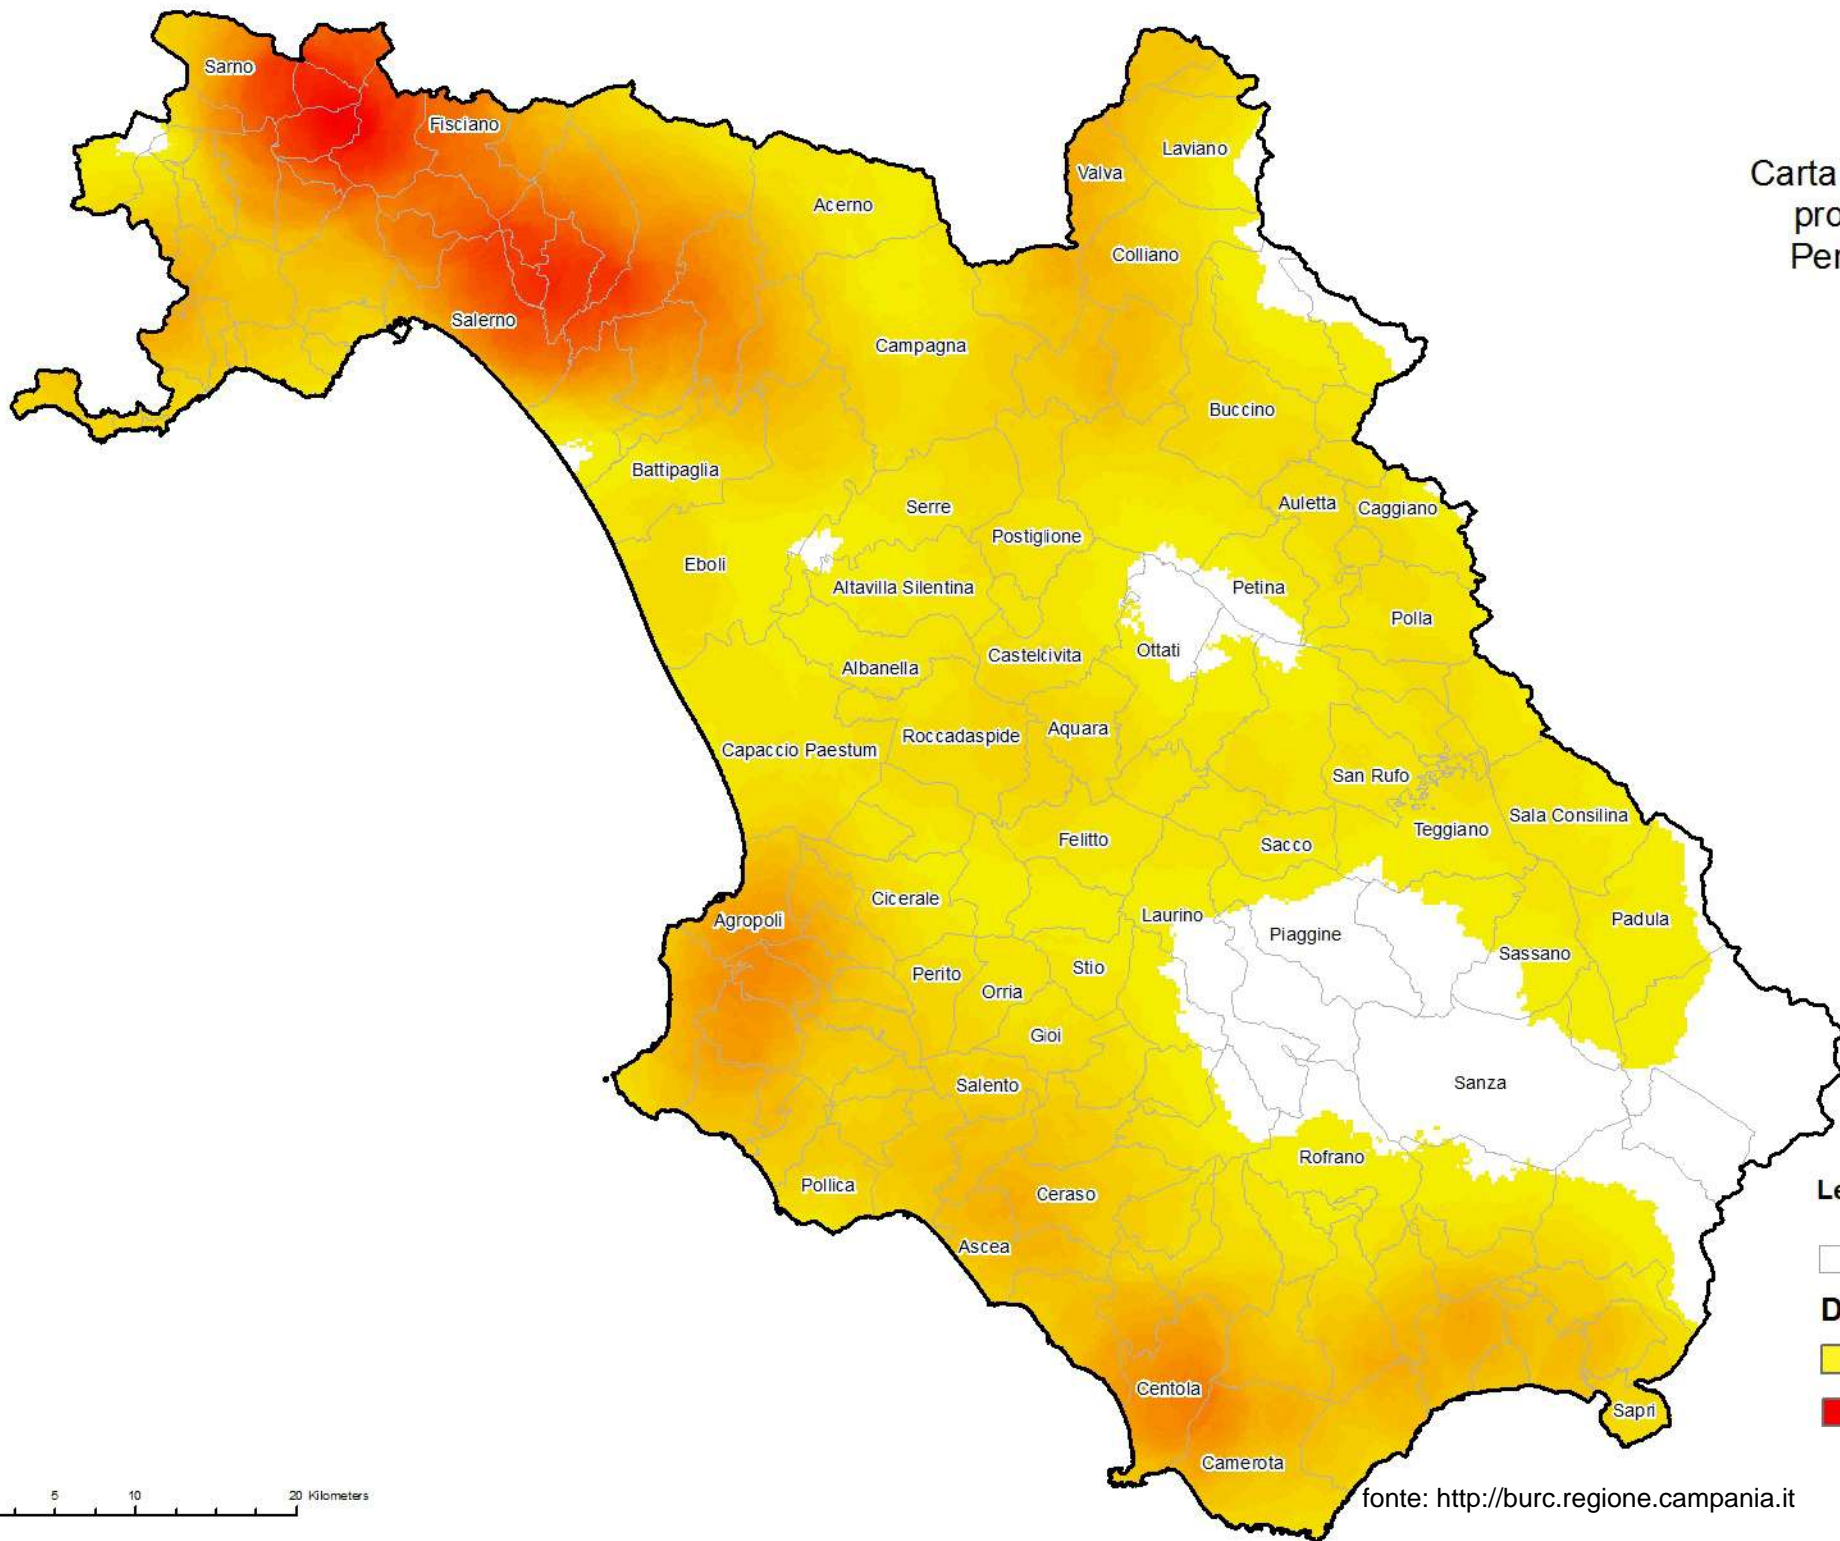

Carta Magnitudo Incendi provincia di Avellino Periodo 2011 - 2021

Legenda

▭ Limite Amministrativo

Densità incendi

▭ BASSA

▭ ALTA

0 4 8 16 Kilometers

fonte: <http://burc.regione.campania.it>

Carta Magnitudo Incendi provincia di Caserta Periodo 2011 - 2021

Legenda

□ Limite Amministrativo

Densità incendi

■ BASSA

■ ALTA

0 4,25 8,5 17 Kilometers

fonte: <http://burc.regione.campania.it>

Carta Magnitudo Incendi provincia di Napoli Periodo 2011 - 2021

Legenda

□ Limite Amministrativo

Densità incendi

■ BASSA

■ ALTA

0 3,25 6,5 13 Kilometers

fonte: <http://burc.regione.campania.it>

Carta Magnitudo Incendi provincia di Salerno Periodo 2011 - 2021

Legenda

- ▭ Limite Amministrativo
- Densità incendi**
- ▭ BASSA
- ▭ ALTA

0 5 10 20 Kilometers

fonte: <http://burc.regione.campania.it>