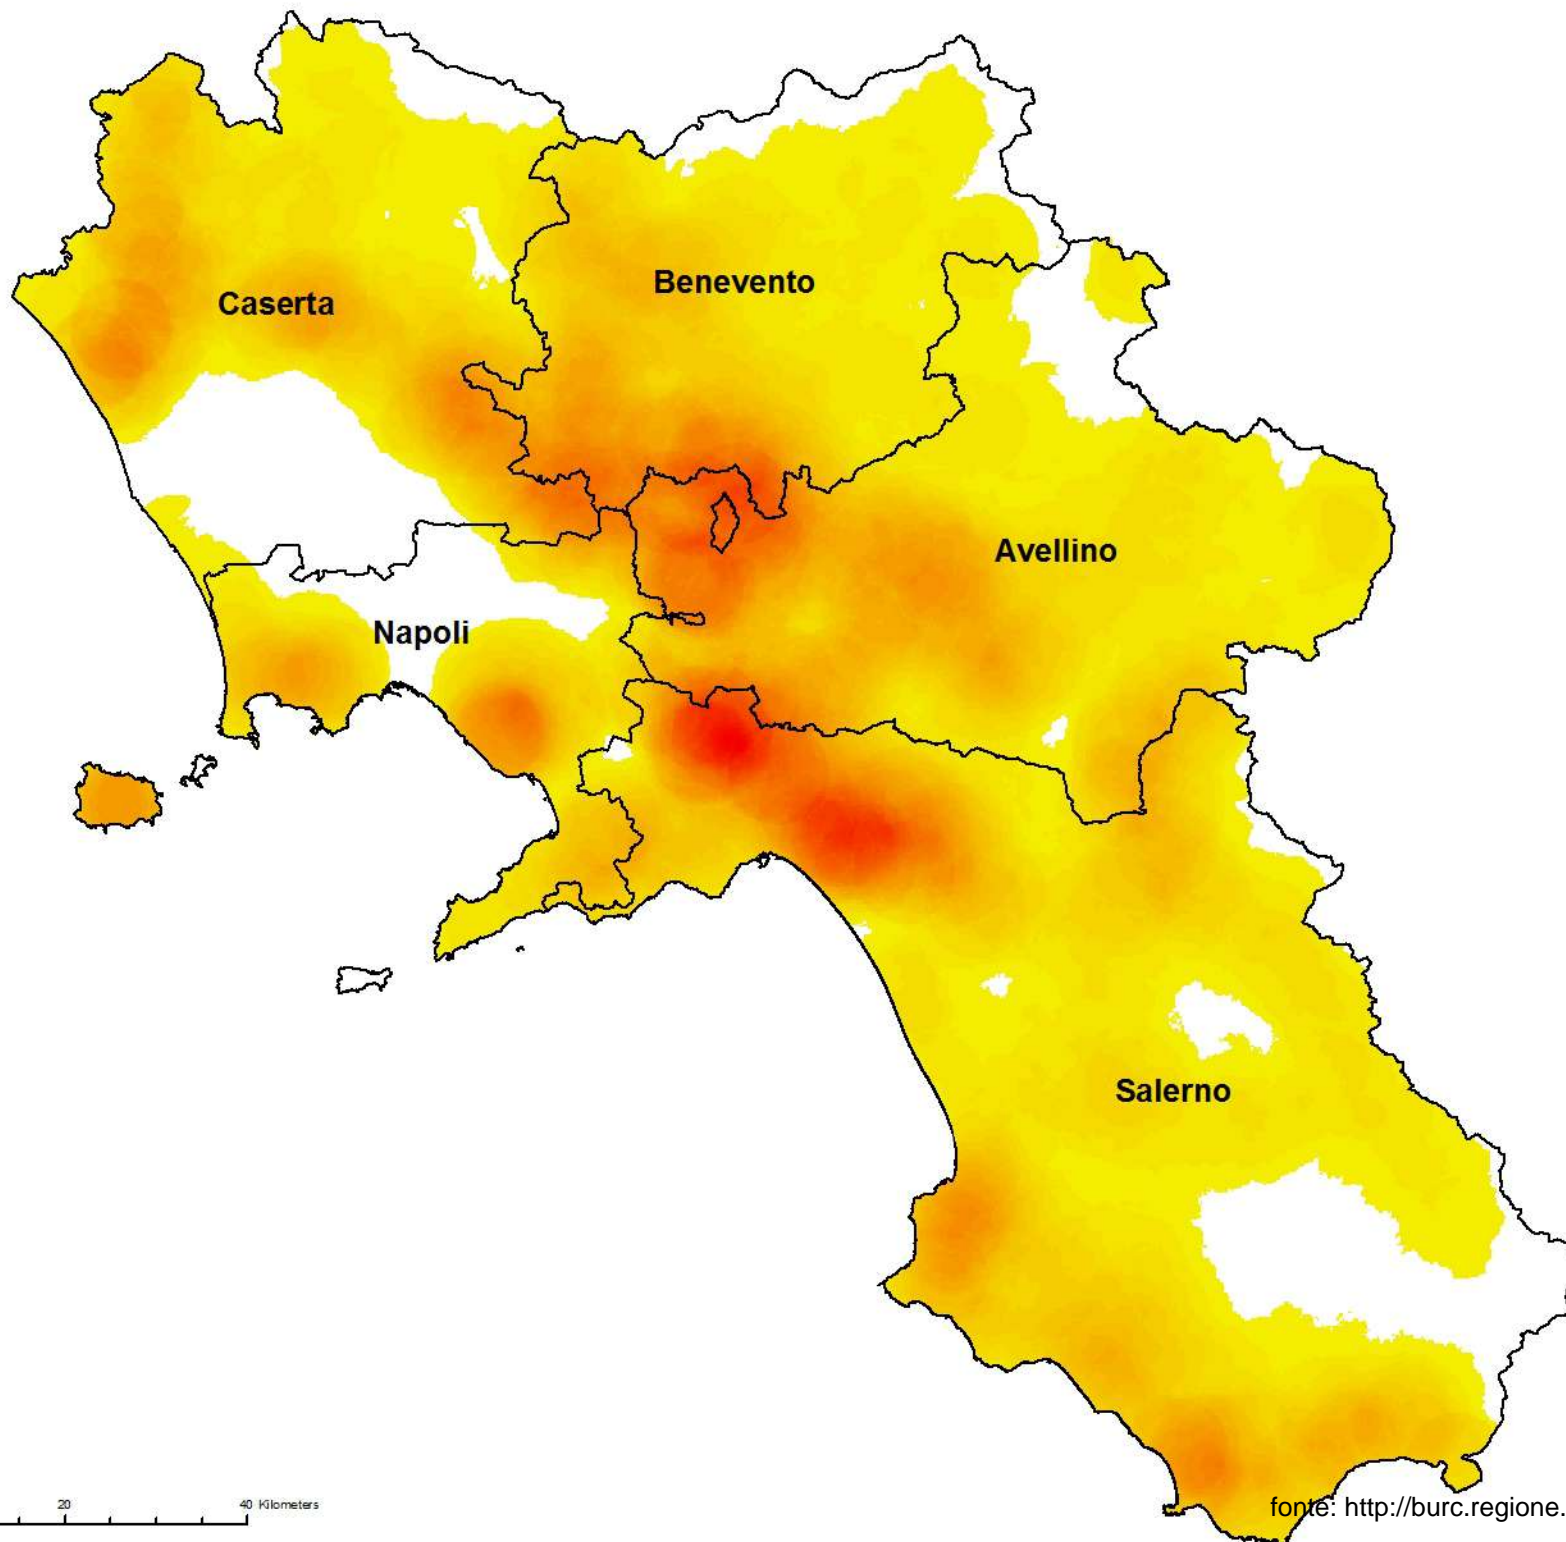

Carta Magnitudo Incendi
Regione Campania
Periodo 2011 - 2021

Legenda

 Limite Provinciale

Densità incendi

 BASSA

 ALTA

0 10 20 40 Kilometers

fonte: <http://burc.regione.campania.it>

Carta Magnitudo Incendi provincia di Avellino Periodo 2011 - 2021

Legenda

▭ Limite Amministrativo

Densità incendi

▭ BASSA

▭ ALTA

0 4 8 16 Kilometers

fonte: <http://burc.regione.campania.it>

Carta Magnitudo Incendi provincia di Benevento Periodo 2011 - 2021

Legenda

□ Limite Amministrativo

Densità incendi

■ BASSA

■ ALTA

0 3,5 7 14 Kilometers

fonte: <http://burc.regione.campania.it>

Carta Magnitudo Incendi provincia di Salerno Periodo 2011 - 2021

Legenda

- ▭ Limite Amministrativo
- Densità incendi**
- ▭ BASSA
- ▭ ALTA

0 5 10 20 Kilometers

fonte: <http://burc.regione.campania.it>